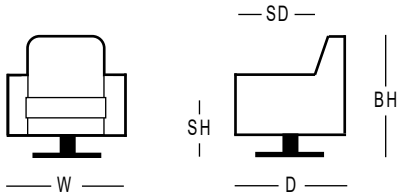

## DIMENSION

Updated : 02 / 09 / 2023

Configuration	Width		Seat Width		Depth		Seat Depth		Back Height		Seat Height		Weight		Volume	
	cm	inch	cm	inch	cm	inch	cm	inch	cm	inch	cm	inch	kg	lb	m <sup>3</sup>	ft <sup>3</sup>
TVCHM	79	31	51	20	88 - 173	35 - 68	56	22	109	43	47	19	48	106	0.76	26.76