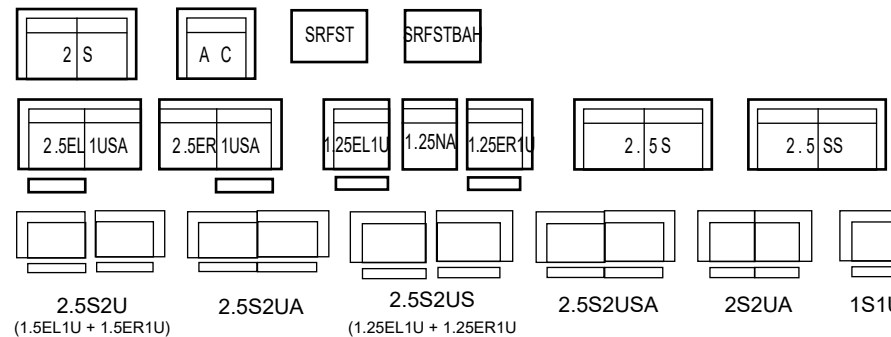

CONSTRUCTION

- ⇒ **SEAT** : No-sag Spring
- ⇒ **BACK REST** : Rubber Webbing
- ⇒ **SEAT CUSHION** : D/38S + D/29 + Inner Coil
  (SRFSTBAH : D/38S + D/22)
- ⇒ **BACK REST CUSHION** : D/22 + Loose Fibre 100%
- ⇒ **SOFA LEGS** :

Main legs code : MLG-1603-24L
Support legs code : MLG-1488-24L / PLG-067-01L /
MLG-1791-23L / MLG-1790-23L /
MLG-1510-23L / MLG-1481-24L /
MLG-181-23L

material : Metal / Plastic
height : 140mm (MLG-1603 / 1488-24L,) /
110mm (MLG-1790 / 1791-23L) /
130mm (MLG-1510-23L) /
40mm (PLG-067-01L) /
125mm (MLG-1481-24L) /
111.5mm (MLG-181-23L)

colour : 24 = Bright Black Nickel Plating /
23 = Matte Black / 01 = Black

Sofa legs are packed separately

* Available in **ELECTRIC with USB Port (U) Versions**