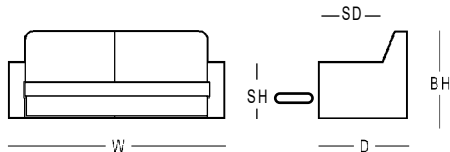

CONSTRUCTION

- ⇒ **SEAT** : No-sag Spring
- ⇒ **BACK REST** : Rubber Webbing
- ⇒ **SEAT CUSHION** : D/38S + D/29 + Inner Coil
  (SRFSTBAH : D/38S + D/22)
- ⇒ **BACK REST CUSHION** : D/22 + Loose Fibre 100%
- ⇒ **SOFA LEGS** :

Main legs code : MLG-1603-24L
Support legs code : MLG-1488-24L / PLG-067-01L /
MLG-1791-23L / MLG-1790-23L /
MLG-1510-23L / MLG-1481-24L /
MLG-181-23L

material : Metal / Plastic
height : 140mm (MLG-1603 / 1488-24L,) /
110mm (MLG-1790 / 1791-23L) /
130mm (MLG-1510-23L) /
40mm (PLG-067-01L) /
125mm (MLG-1481-24L) /
111.5mm (MLG-181-23L)

colour : 24 = Bright Black Nickel Plating /
23 = Matte Black / 01 = Black

Sofa legs are packed separately

* Available in **ELECTRIC with USB Port (U) Versions**