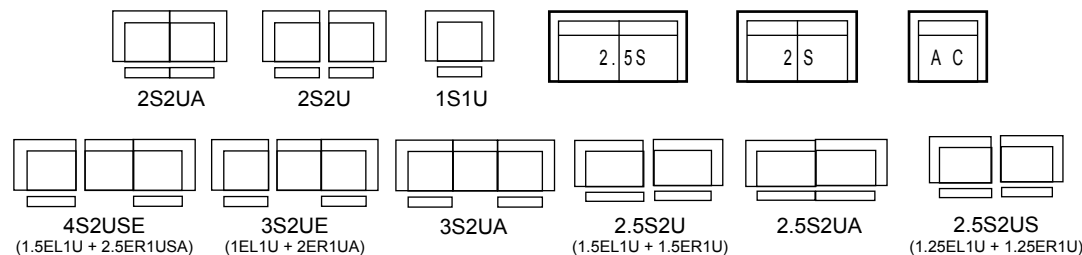

Configuration	Width		Depth		Seat Depth		Back Height		Seat Height		Weight		Volume	
	cm	inch	cm	inch	cm	inch	cm	inch	cm	inch	kg	lb	m ³	ft ³
4S2USE	282	111	106 -153	42 - 60	56	22	76 - 98	30 - 39	45	18	126	278	2.27	80.23
3S2UE, 3S2UA	232	91	106 -153	42 - 60	56	22	76 - 98	30 - 39	45	18	108	238	1.87	66.00
2.5S2U, 2.5S2UA	216	85	106 -153	42 - 60	56	22	76 - 98	30 - 39	45	18	108	238	1.74	61.45
2.5S2US	200	79	106 -153	42 - 60	56	22	76 - 98	30 - 39	45	18	98	216	1.61	56.90
2S2UA, 2S2U	172	68	106 -153	42 - 60	56	22	76 - 98	30 - 39	45	18	94	208	1.39	48.93
1S1U	112	44	106 -153	42 - 60	56	22	76 - 98	30 - 39	45	18	55	122	0.90	31.86
2.5EL1USA, 2.5ERIUSA	174	69	106 -153	42 - 60	56	22	76 - 98	30 - 39	45	18	72	159	1.40	49.50
2EL1UA, 2ER1UA	146	57	106 -153	42 - 60	56	22	76 - 98	30 - 39	45	18	68	150	1.18	41.54
1.5EL1U, 1.5ER1U	108	43	106 -153	42 - 60	56	22	76 - 98	30 - 39	45	18	54	119	0.87	30.73
1.25EL1U, 1.25ER1U	100	39	106 -153	42 - 60	56	22	76 - 98	30 - 39	45	18	49	108	0.81	28.45
1EL1U, 1ER1U	86	34	106 -153	42 - 60	56	22	76 - 98	30 - 39	45	18	47	104	0.69	24.47
1.25NA1V	75	30	106 -153	42 - 60	56	22	76 - 98	30 - 39	45	18	36	80	0.60	21.34
1.25NA	73	29	106	42	56	22	76 - 98	30 - 39	45	18	23	51	0.59	20.77
2.5EL, 2.5ER	189	74	106	42	56	22	76 - 98	30 - 39	45	18	55	122	1.52	53.77
1.5EL, 1.5ER	108	43	106	42	56	22	76 - 98	30 - 39	45	18	40	89	0.89	30.73
1.25ELT, 1.25ERT	121	48	106	42	56	22	76 - 98	30 - 39	45	18	29	64	0.97	34.42
1ELTC, 1ERTC	238	94	117	46	56	22	76 - 98	30 - 39	45	18	69	152	2.12	74.74
SQC	117	46	117	46	-	-	76 - 98	30 - 39	45	18	37	82	1.04	36.74
STA2	34	13	94	37	-	-	63	25	-	-	14	31	0.20	7.11
STA2-2USB	34	13	94	37	-	-	63	25	-	-	14	31	0.20	7.11
2.5S	216	85	106	42	56	22	76 - 98	30 - 39	45	18	59	130	1.74	61.45
2S	172	68	106	42	56	22	76 - 98	30 - 39	45	18	49	108	1.39	48.93
AC	112	44	106	42	56	22	76 - 98	30 - 39	45	18	44	97	0.90	31.86