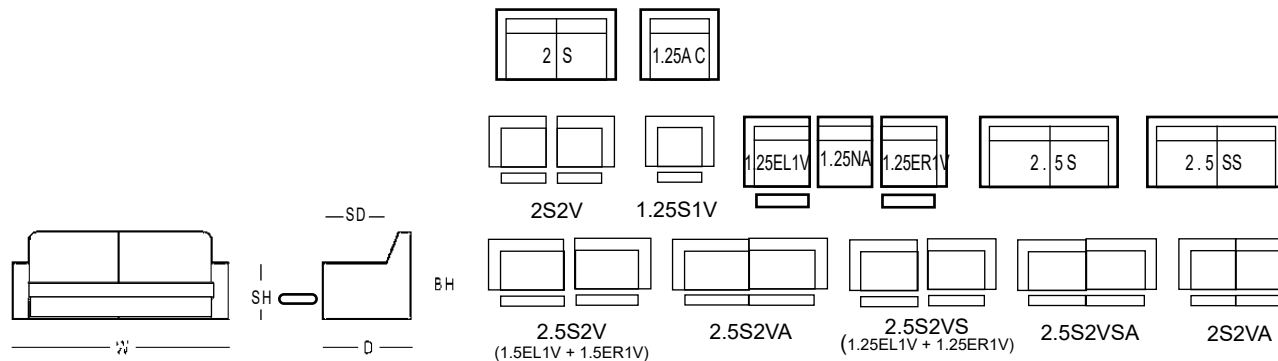

CONSTRUCTION

- **SEAT** : No-sag Spring
- **BACK REST** : Rubber Webbing
- **SEAT CUSHION** : D/42 + D/29 + Inner Coil
- **BACK REST CUSHION** : D22
- **SOFA LEGS** :
  - Main legs code : MLG-1706-23L
  - Support legs code : MLG-1791-23L / MLG-1790-23L
    MLG-1597-23L / MLG-1598-23L
    MLG-1510-23L / MLG-1316-23L
- material : Metal
- height : 140mm (MLG-1706-23L)
  110mm (MLG-1790 / 1791-23L)
  217mm (MLG-1597 / 1598-23L)
  130mm (MLG-1510-23L)
  100-150mm (MLG-1316-23L)
- colour : 23 = Matte Black

* Available in ELECTRIC (V), BATTERY (B) Versions

FOLDER DM-A0606-PR

Domicil