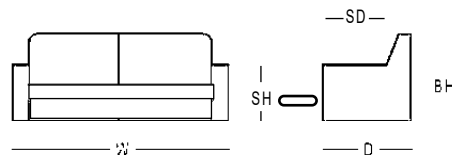

Note : Headrest HR is ACC-DM-1169 (W64 D23 H19cm)
ACC-DM-1173 (W72 D23 H19cm)

CONSTRUCTION

- ⇒ **SEAT** : No-sag Spring
- ⇒ **BACK REST** : Rubber Webbing
- ⇒ **SEAT CUSHION** : D/42 + D/29 + Inner Coil
- ⇒ **BACK REST CUSHION** : 100%Loose fibre
- ⇒ **SOFA LEGS** :
  - Main legs code : MLG-1488-24L
  - Support legs code : MLG-1791-23L / MLG-1790-23L
    MLG-1510-23L / MLG-1316-23L
- material : Metal
- height : 140mm (MLG-1488-24L)
  110mm (MLG-1790 / 1791-23L)
  130mm (MLG-1510-23L)
  100-150mm (MLG-1316-23L)
- colour : 24 = Bright Black Nickel Plating
  23 = Matte Black

* Available in ELECTRIC with USB Port (U) Version

DOMUS DM-12888

Domicil