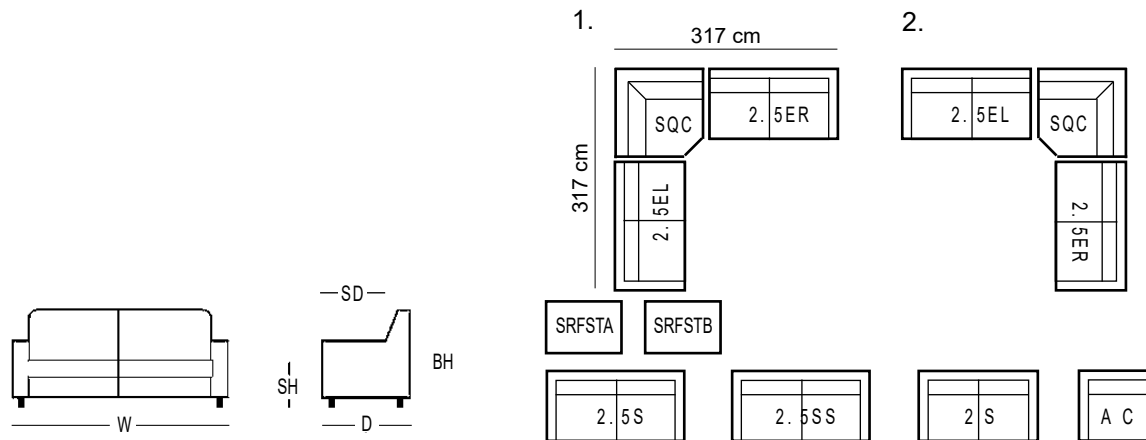

Domicil

This design is copyrighted and shall not be used or reproduced without the consent of Domicil

DIMENSION

Updated : 08 / 05 / 2023

Configuration	Width		Seat Width		Depth		Seat Depth		Back Height		Seat Height		Weight		Volume	
	cm	inch	cm	inch	cm	inch	cm	inch	cm	inch	cm	inch	kg	lb	m ³	ft ³
2.5EL, 2.5ER	211	83	189	74	96	38	59	23	76	30	41	16	64	141	1.54	54.37
SQC	106	42	-	-	106	42	-	-	76	30	41	16	33	73	0.85	30.16
2.5S	230	91	186	73	96	38	59	23	76	30	41	16	74	163	1.68	59.26
2.5SS	206	81	162	64	96	38	59	23	76	30	41	16	66	146	1.50	53.08
2S	183	72	139	55	96	38	59	23	76	30	41	16	58	128	1.34	47.15
AC	112	44	68	27	96	38	59	23	76	30	41	16	43	95	0.82	28.86
SRFSTA	93	37	93	37	66	26	-	-	-	-	40	16	21	47	0.25	8.67
SRFSTB	100	39	100	39	72	28	-	-	-	-	40	16	23	51	0.29	10.17

COMBINATIONS

CONSTRUCTION

- **SEAT** : No-sag Spring
- **BACK REST** : Plastic Mash Cloth + Rubber Webbing
- **SEAT CUSHION** : D/42 + D/29 + Inner Coil
(SRFSTA, SRFSTB : D/42 + D/29)
- **BACK REST CUSHION** : D/29
- **SOFA LEGS** :
 - Main legs code : WLG-1231-27L
 - Support legs code : WDN-WP1027-27L / WDN-WP1026-27L
WDN-WP1028-27L / WDN-WP1029-27L
PLG-067-01L
- material : Wooden / Plastic
- height : 50mm (WLG-1231-35L)
40mm (WDN-WP1027-27L / WDN-WP1026-27L /
WDN-WP1028-27L / WDN-WP1029-27L /
PLG-067-01L)
- colour : 27 = Wenge - Gloss,
01 = Black