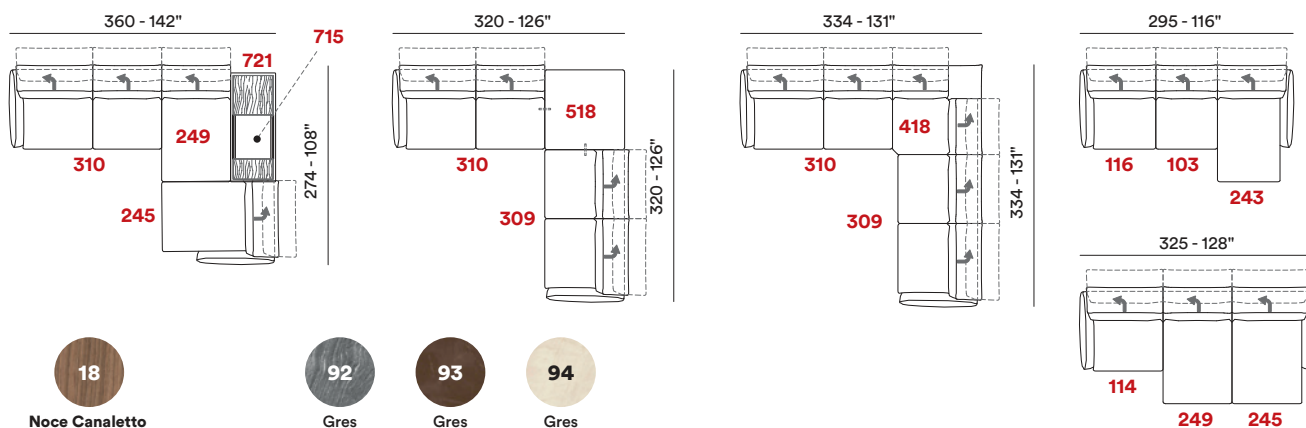

Esempi di componibilità - Sectionals examples - Ejemplos de composiciones - Ejemplos de modularidad

18

Noce Canaletto
Canaletto walnut
Bois noyer canaletto

92

Gres
MAR DEL
PLATA

93

Gres
PULPIS

94

Gres
RAFFAELLO

GRES LUX

L'azienda si riserva di apportare alcune modifiche alle dimensioni. Le dimensioni sono soggette a leggere variazioni dovute alla manifattura. Some dimensions reported in this legend may be changed by the manufacturer. Such dimensions are subject to small discrepancy due to the handmade product. Les dimensions indiquées dans cette légende peuvent être modifiées par le fabricant. Les mêmes sont sujettes à de légères différences dues à la fabrication artisanale. La Empresa se reserva el derecho de hacer algunos cambios en las dimensiones. Las dimensiones están sujetas a ligeras variaciones debido a la fabricación.