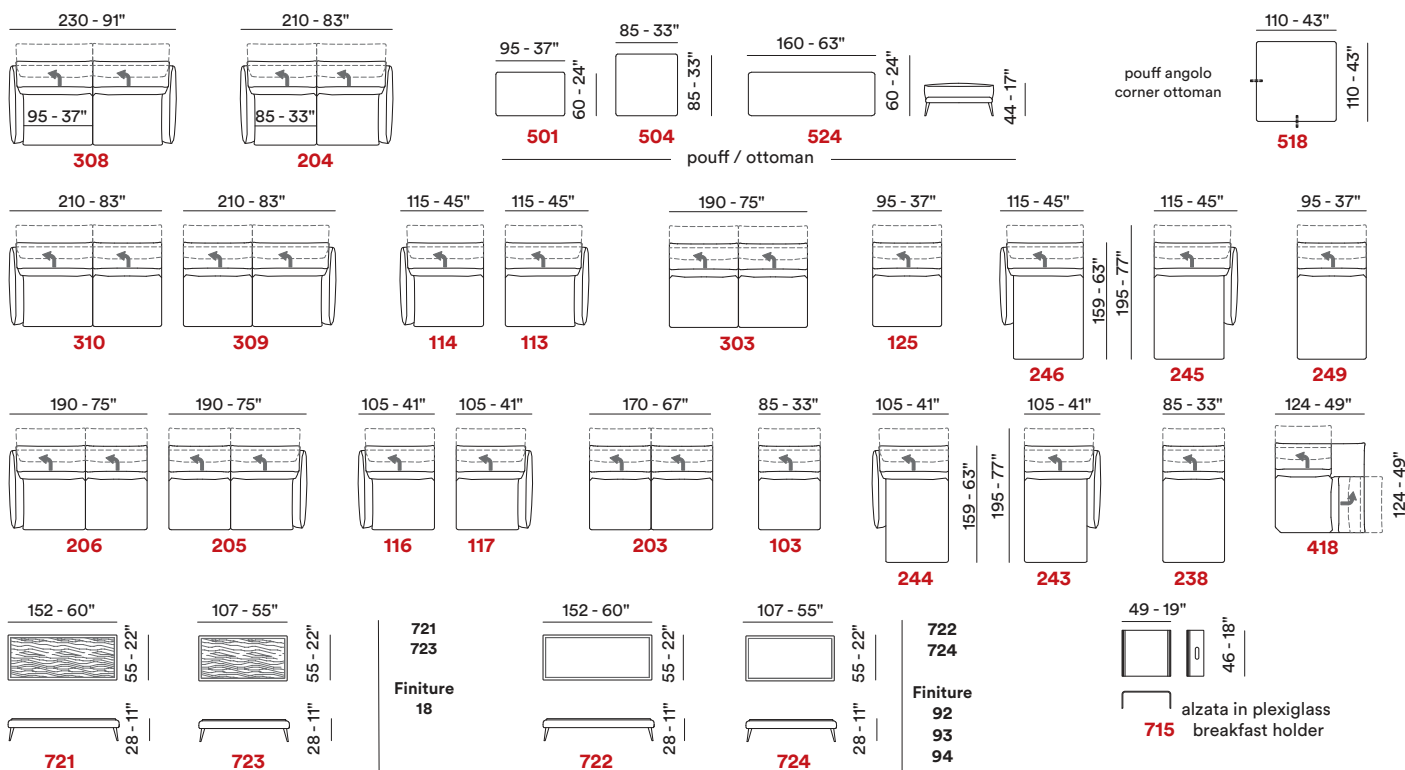

## Imbottitura

APOYABRAZOS / Poliuretano expandido / Pluma

SENTADA / Poliuretano expandido

RESPALDO / Poliuretano expandido

Opciones Costura en contraste

Confort Estándar

Pies Metal

Acabados 10 / 26 / 37 / 42 / 46

Struttura Estructura en madera

Le misure riportate sono espresse in pollici. The dimensions shown are expressed in inches. Les dimensions indiquées sont exprimées en pouces. Las dimensiones mostradas están expresadas en pulgadas.