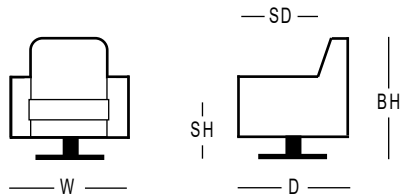

Side View

RSR - 12999

TVCHU
FAB-OUE-18

RSR - 12999

Brought to you by  HTL International

DIMENSION

Updated : 27 / 07 / 2023

Configuration	Width		Seat Width		Depth		Seat Depth		Back Height		Seat Height		Weight		Volume	
	cm	inch	cm	inch	cm	inch	cm	inch	cm	inch	cm	inch	kg	lb	m ³	ft ³
TVCHX	82	32	56	22	91 - 156	36 - 61	56	22	105	41	46	18	46	102	0.78	27.67
TVCHU	82	32	58	23	91 - 156	36 - 61	56	22	105	41	46	18	46	102	0.78	27.67
TVCHB	82	32	58	23	91 - 156	36 - 61	56	22	105	41	46	18	46	102	0.78	27.67
TVCHSX	77	30	51	20	91 - 156	36 - 61	56	22	105	41	46	18	44	97	0.74	25.98
TVCHSU	77	30	51	20	91 - 156	36 - 61	56	22	105	41	46	18	44	97	0.74	25.98
TVCHSB	77	30	51	20	91 - 156	36 - 61	56	22	105	41	46	18	44	97	0.74	25.98

CONSTRUCTION

- ⇒ **SEAT** : No-sag Spring
- ⇒ **BACK REST** : Rubber Webbing
- ⇒ **SEAT CUSHION** : D/38S + D/29 + Inner Coil
- ⇒ **BACK REST CUSHION** : D/22
- ⇒ **SOFA LEGS** :
 - Main legs code : MLG-1875-31L
 - Support legs code : -
 - material : Metal
 - height : 70mm (MLG-1875-31L)
 - colour : 31 = Sandy Black