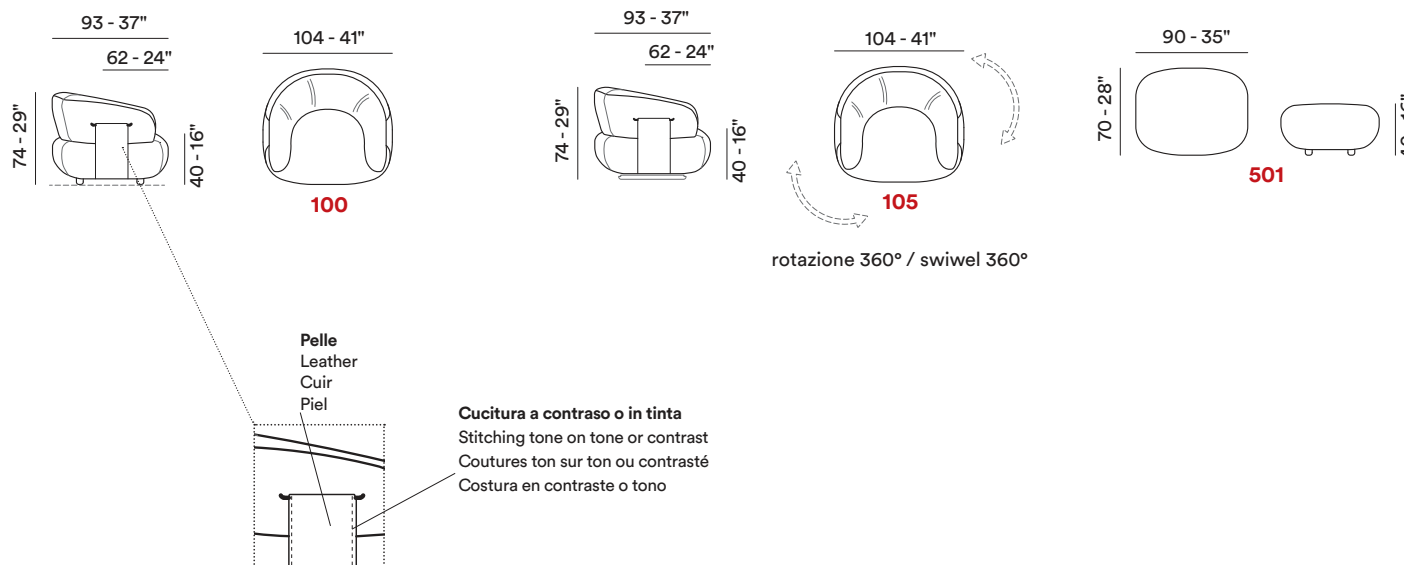

- **Rivestimento**
  Pelle / Tessuto
- **Imbottitura**
  BRACCIOLI / Poliuretano espanso
  SEDUTA / Poliuretano espanso
  SPALLIERA / Poliuretano espanso
- **Opzioni** Cucitura a contrasto solo per la fascia in pelle
- **Comfort Standard**
- **Piedi** Plastica
- **Struttura** Telaio in legno

- **Coverings**
  Leather / Fabric
- **Filling**
  ARMS / Foam
  SEAT CUSHION / Foam - 50 Lynfa
  BACK CUSHION / Foam
- **Options** Contrast stitching for leather detail only
- **Comfort Standard**
- **Legs** Plastic
- **Structure** Wooden frame

- **Revêtement**
  Cuir / Tissu
- **Rembourrage**
  ACCOUDOIRS / Mousse
  ASSISE / Mousse - 50 Lynfa
  DOSSIER / Mousse
- **Options** Coutures contrastées bande accoudoir
- **Confort Standard**
- **Pieds** Plastique
- **Structure** Structure en bois

- **Revestimiento**
  Piel / Tela
- **Imbottitura**
  APOYABRAZOS / Poliuretano expandido
  SENTADA / Poliuretano expandido - 50 Lynfa
  RESPALDO / Poliuretano expandido
- **Opciones** Costuras en contraste solo para detalles de cuero
- **Confort Estándar**
- **Pies** Plastico
- **Struttura** Estructura en madera

— **Modello brevettato** — Patented model