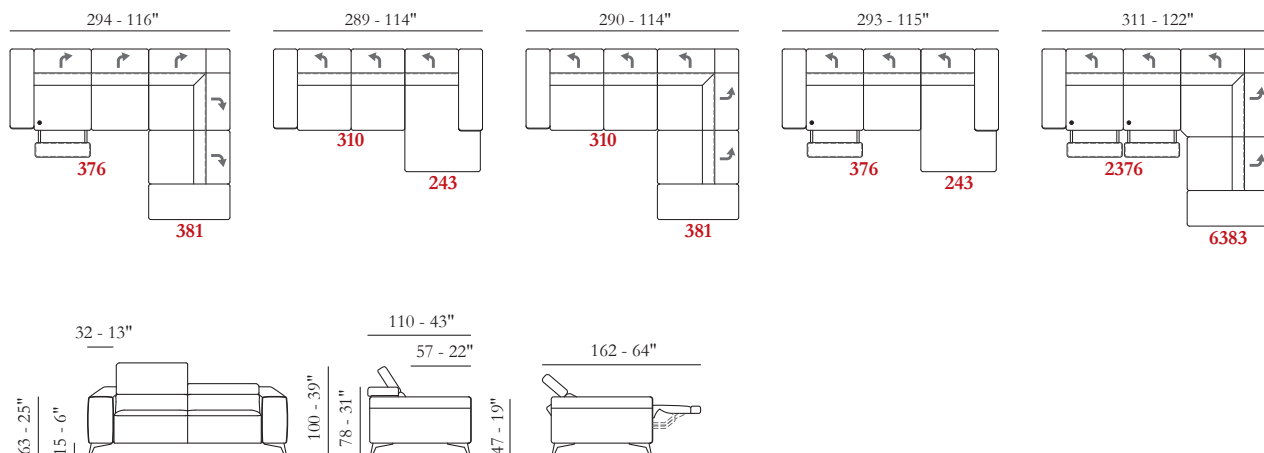

Esempi di componibilità - Sectionals examples - Ejemplos de composizioni - Ejemplos de modularidad

L'azienda si riserva di apportare alcune modifiche alle dimensioni. Le dimensioni sono soggette a leggere variazioni dovute alla manifattura. Some dimensions reported in this legend may be changed by the manufacturer. Such dimensions are subject to small discrepancy due to the handmade product. Les dimensions indiquées dans cette légende peuvent être modifiées par le fabricant. Les mêmes sont sujettes à de légères différences dues à la fabrication artisanale. La Empresa se reserva el derecho de hacer algunos cambios en las dimensiones. Las dimensiones están sujetas a ligeras variaciones debido a la fabricación.