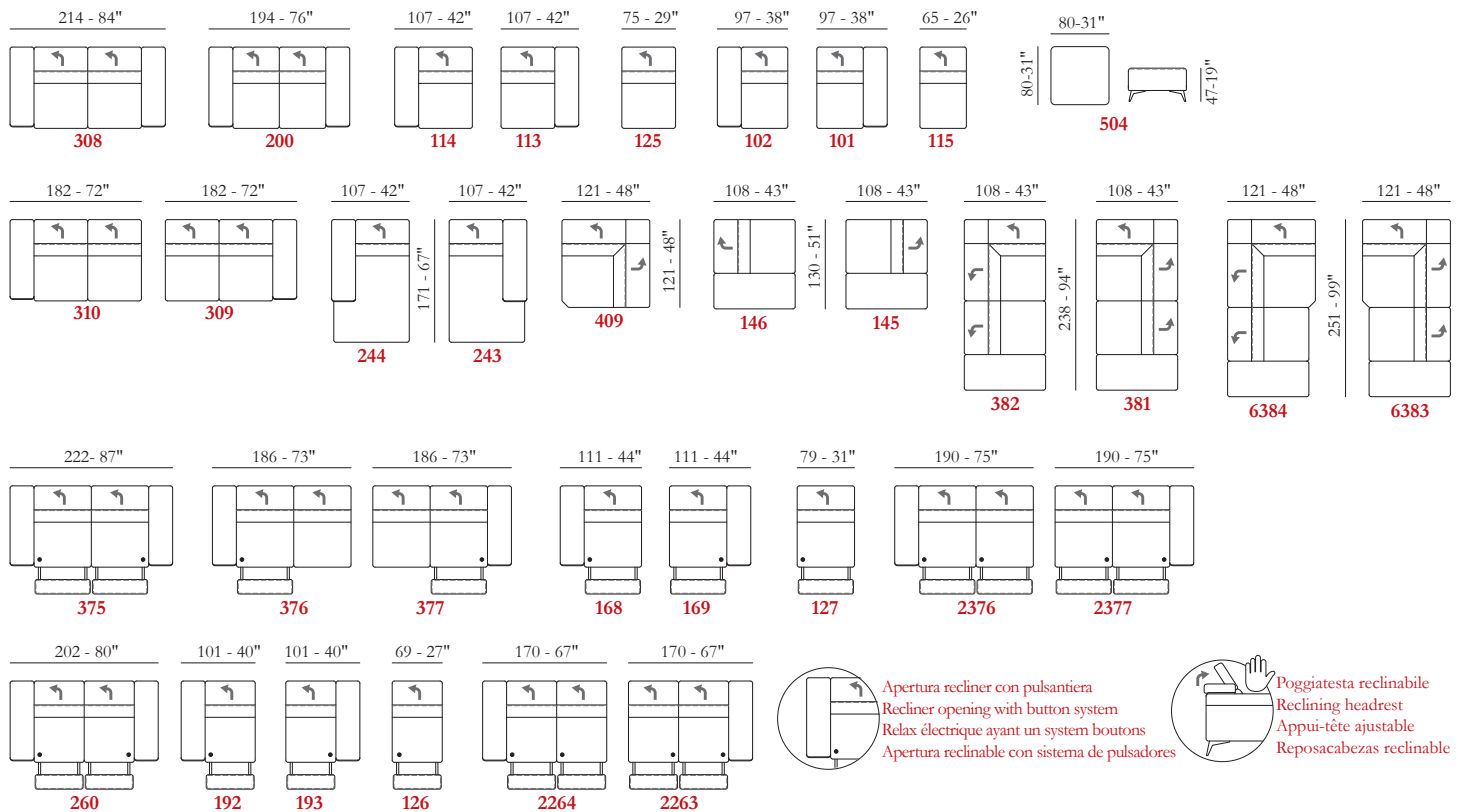

RESPALDO / Poliuretano expandido

Opciones Costura en contraste

Confort Estándar / Duro

Pies Metal

Acabados 26 / 37 / 41 / 42

Struttura Estructura en madera

Le misure riportate sono espresse in pollici. The dimensions shown are expressed in inches. Les dimensions indiquées sont exprimées en pouces. Las dimensiones mostradas están expresadas en pulgadas.