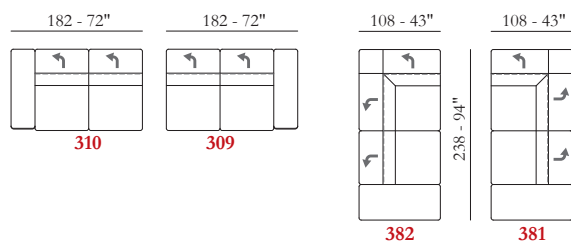

RESPALDO / Poliuretano expandido

Opciones Costura en contraste

Confort Estándar / Duro

Pies Metal

Acabados 26 / 37 / 42 / 46

Struttura Estructura en madera

Le misure riportate sono espresse in pollici. The dimensions shown are expressed in inches. Les dimensions indiquées sont exprimées en pouces. Las dimensiones mostradas están expresadas en pulgadas.