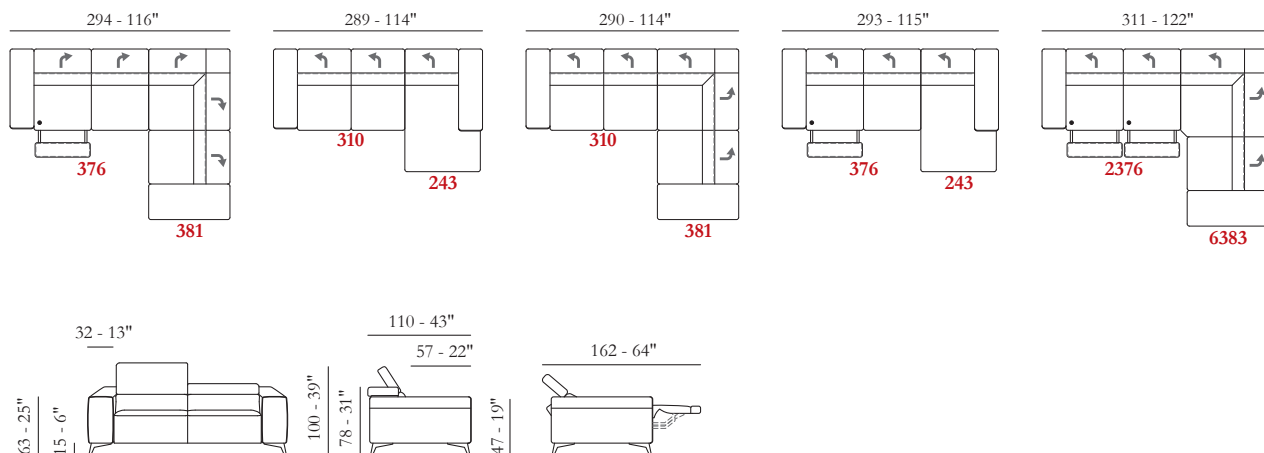

Esempi di componibilità - Sectionals examples - Ejemplos de composizioni - Ejemplos de modularidad

L'azienda si riserva di apportare alcune modifiche alle dimensioni. Le dimensioni sono soggette a leggere variazioni dovute alla manifattura. Some dimensions reported in this legend may be changed by the manufacturer. Such dimensions are subject to small discrepancy due to the handmade product. Les dimensions indiquées dans cette légende peuvent être modifiées par le fabricant. Les mêmes sont sujettes à de légères différences dues à la fabrication artisanale. La Empresa se reserva el derecho de hacer algunos cambios en las dimensiones. Las dimensiones están sujetas a ligeras variaciones debido a la fabricación.