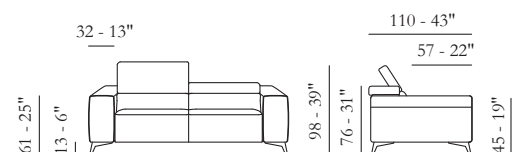

Esempi di componibilità - Sectionals examples - Exemples de compositions - Ejemplos de modularidad

L'azienda si riserva di apportare alcune modifiche alle dimensioni. Le dimensioni sono soggette a leggere variazioni dovute alla manifattura. Some dimensions reported in this legend may be changed by the manufacturer. Such dimensions are subject to small discrepancy due to the handmade product. Les dimensions indiquées dans cette légende peuvent être modifiées par le fabricant. Les mêmes sont sujettes à de légères différences dues à la fabrication artisanale. La Empresa se reserva el derecho de hacer algunos cambios en las dimensiones. Las dimensiones están sujetas a ligeras variaciones debido a la fabricación.