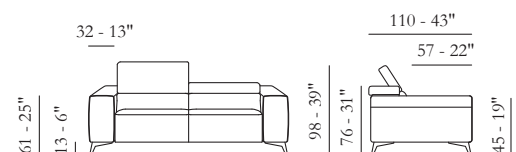

Esempi di componibilità - Sectionals examples - Exemples de compositions - Ejemplos de modularidad

L'azienda si riserva di apportare alcune modifiche alle dimensioni. Le dimensioni sono soggette a leggere variazioni dovute alla manifattura. Some dimensions reported in this legend may be changed by the manufacturer. Such dimensions are subject to small discrepancy due to the handmade product. Les dimensions indiquées dans cette légende peuvent être modifiées par le fabricant. Les mêmes sont sujettes à de légères différences dues à la fabrication artisanale. La Empresa se reserva el derecho de hacer algunos cambios en las dimensiones. Las dimensiones están sujetas a ligeras variaciones debido a la fabricación.