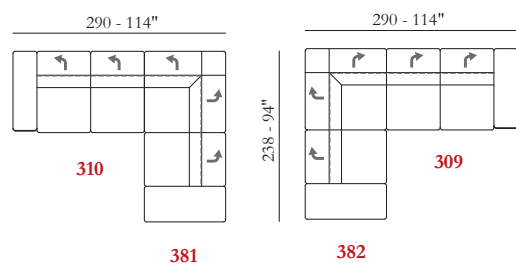

Esempi di componibilità - Sectionals examples - Exemples de compositions - Ejemplos de modularidad

L'azienda si riserva di apportare alcune modifiche alle dimensioni. Le dimensioni sono soggette a leggere variazioni dovute alla manifattura. Some dimensions reported in this legend may be changed by the manufacturer. Such dimensions are subject to small discrepancy due to the handmade product. Les dimensions indiquées dans cette légende peuvent être modifiées par le fabricant. Les mêmes sont sujettes à de légères différences dues à la fabrication artisanale. La Empresa se reserva el derecho de hacer algunos cambios en las dimensiones. Las dimensiones están sujetas a ligeras variaciones debido a la fabricación.