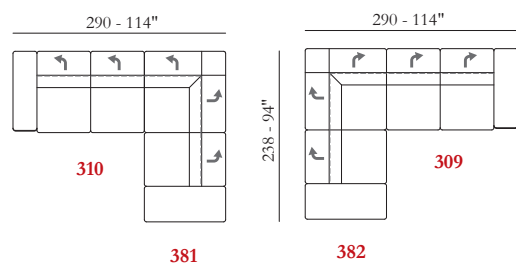

Esempi di componibilità - Sectionals examples - Exemples de compositions - Ejemplos de modularidad

L'azienda si riserva di apportare alcune modifiche alle dimensioni. Le dimensioni sono soggette a leggere variazioni dovute alla manifattura. Some dimensions reported in this legend may be changed by the manufacturer. Such dimensions are subject to small discrepancy due to the handmade product. Les dimensions indiquées dans cette légende peuvent être modifiées par le fabricant. Les mêmes sont sujettes à de légères différences dues à la fabrication artisanale. La Empresa se reserva el derecho de hacer algunos cambios en las dimensiones. Las dimensiones están sujetas a ligeras variaciones debido a la fabricación.