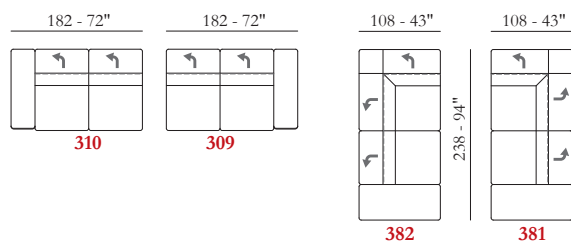

RESPALDO / Poliuretano expandido

Opciones Costura en contraste

Confort Estándar / Duro

Pies Metal

Acabados 26 / 37 / 42 / 46

Struttura Estructura en madera

Le misure riportate sono espresse in pollici. The dimensions shown are expressed in inches. Les dimensions indiquées sont exprimées en pouces. Las dimensiones mostradas están expresadas en pulgadas.