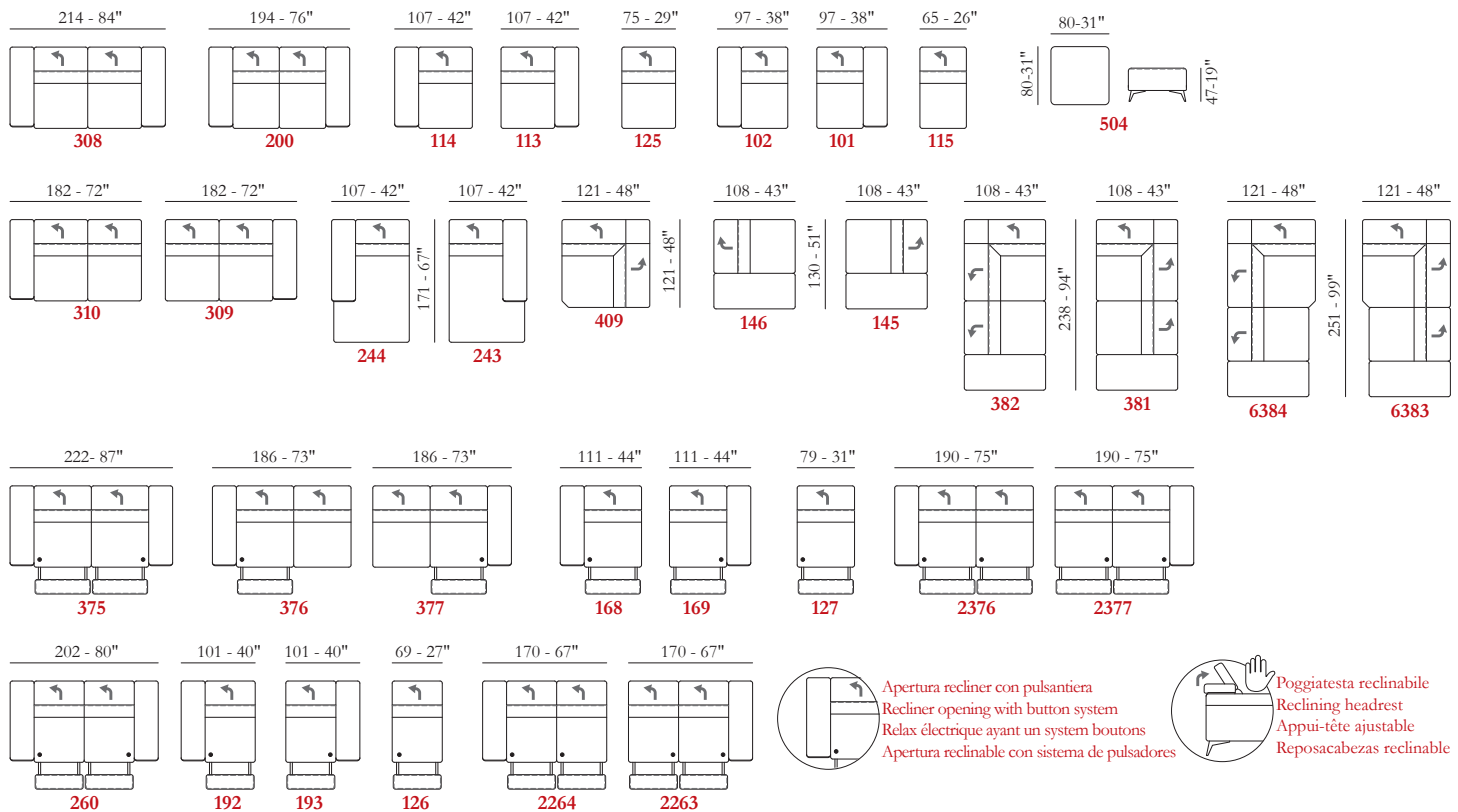

RESPALDO / Poliuretano expandido

Opcciones Costura en contraste

Confort Estándar / Duro

Pies Metal

Acabados 26 / 37 / 41 / 42

Struttura Estructura en madera

Le misure riportate sono espresse in pollici. The dimensions shown are expressed in inches. Les dimensions indiquées sont exprimées en pouces. Las dimensiones mostradas están expresadas en pulgadas.