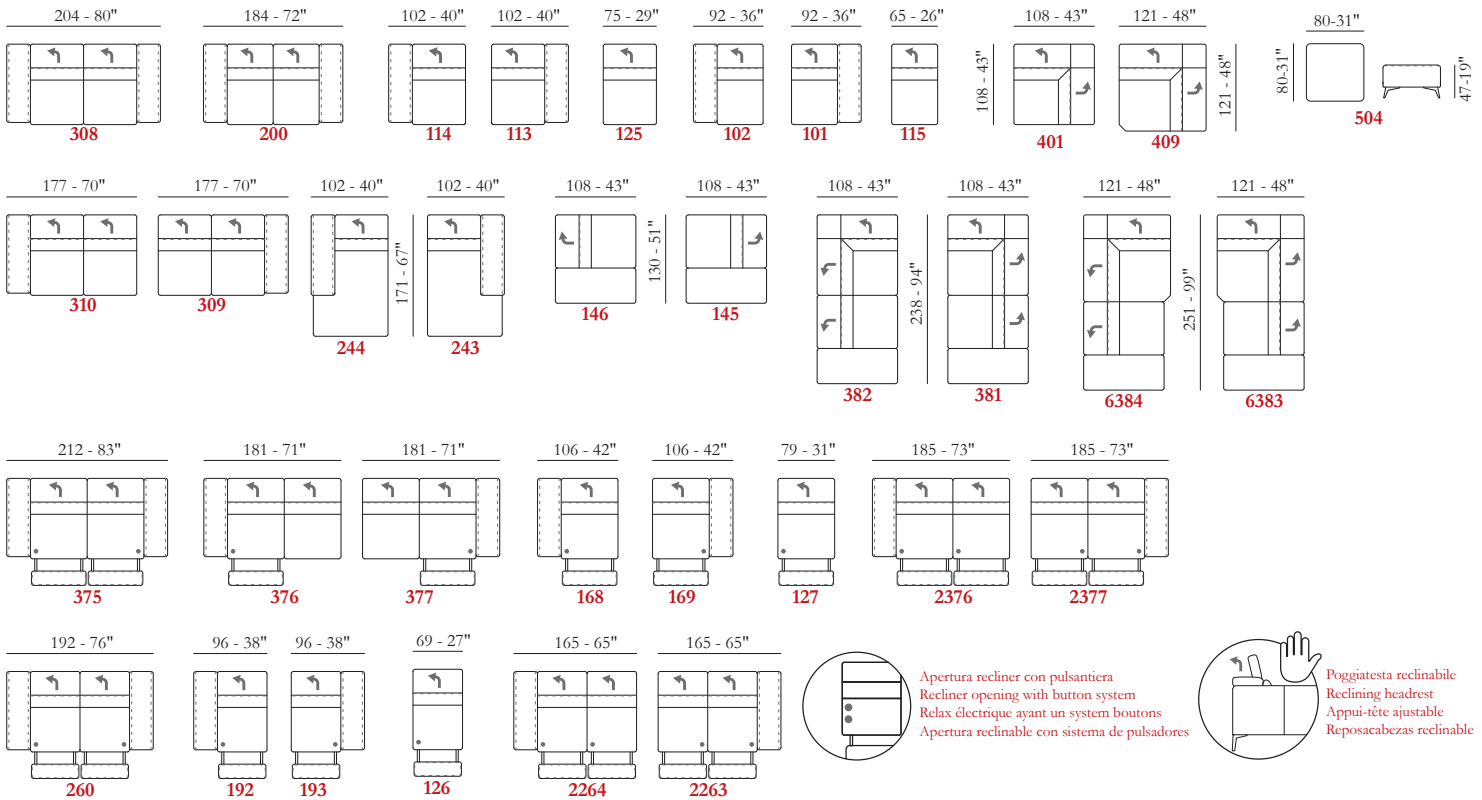

APOYABRAZOS / Poliuretano expandido
 SENTADA / Poliuretano expandido
 RESPALDO / Poliuretano expandido

Opciones Costura en contraste

Comfort Estándar / Duro

Pies Metal

Acabados 10 / 26 / 37 / 42

Struttura Estructura en madera

Le misure riportate sono espresse in pollici. The dimensions shown are expressed in inches. Les dimensions indiquées sont exprimées en pouces. Las dimensiones mostradas están expresadas en pulgadas.

Esempi di componibilità - Sectionals examples - Exemples de compositions - Ejemplos de modularidad