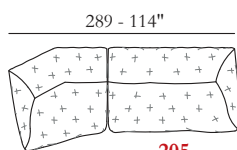

SENTADA / Poliuretano expandido

RESPALDO / Poliuretano expandido

Opciones Costura en contraste

Confort Estándar

Pies Metal

Acabados 26 / 37 / 41 / 42

Struttura Estructura en madera

Le misure riportate sono espresse in pollici. The dimensions shown are expressed in inches. Les dimensions indiquées sont exprimées en pouces. Las dimensiones mostradas están expresadas en pulgadas.

308

204

200

508

501

310

309

206

205

230

229

Esempi di componibilità - Sectionals examples - Exemples de compositions - Ejemplos de modularidad

230

309

230

205