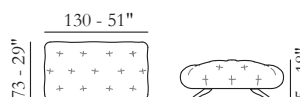

SENTADA / Poliuretano expandido

RESPALDO / Poliuretano expandido

Opciones Costura en contraste

Confort Estándar

Pies Metal

Acabados 26 / 37 / 41 / 42

Struttura Estructura en madera

Le misure riportate sono espresse in pollici. The dimensions shown are expressed in inches. Les dimensions indiquées sont exprimées en pouces. Las dimensiones mostradas están expresadas en pulgadas.

308

204

200

508

501

310

309

206