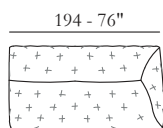

SENTADA / Poliuretano expandido

RESPALDO / Poliuretano expandido

Opciones Costura en contraste

Confort Estándar

Pies Metal

Acabados 26 / 37 / 41 / 42

Struttura Estructura en madera

Le misure riportate sono espresse in pollici. The dimensions shown are expressed in inches. Les dimensions indiquées sont exprimées en pouces. Las dimensiones mostradas están expresadas en pulgadas.

308

204

200

508

501

310

309

206