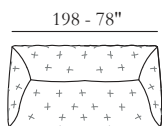

SENTADA / Poliuretano expandido

RESPALDO / Poliuretano expandido

Opciones Costura en contraste

Confort Estándar

Pies Metal

Acabados 26 / 37 / 41 / 42

Struttura Estructura en madera

Le misure riportate sono espresse in pollici. The dimensions shown are expressed in inches. Les dimensions indiquées sont exprimées en pouces. Las dimensiones mostradas están expresadas en pulgadas.

308

204

200

508

501

310

309

206