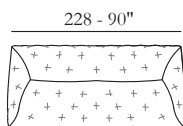

SENTADA / Poliuretano expandido

RESPALDO / Poliuretano expandido

Opciones Costura en contraste

Confort Estándar

Pies Metal

Acabados 26 / 37 / 41 / 42

Struttura Estructura en madera

Le misure riportate sono espresse in pollici. The dimensions shown are expressed in inches. Les dimensions indiquées sont exprimées en pouces. Las dimensiones mostradas están expresadas en pulgadas.

308

204

200

508

501

310

309

206