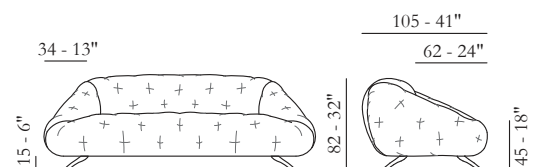

SENTADA / Poliuretano expandido

RESPALDO / Poliuretano expandido

Opciones Costura en contraste

Confort Estándar

Pies Metal

Acabados 26 / 37 / 41 / 42

Struttura Estructura en madera

Le misure riportate sono espresse in pollici. The dimensions shown are expressed in inches. Les dimensions indiquées sont exprimées en pouces. Las dimensiones mostradas están expresadas en pulgadas.

308

204

200

508

501

310

309

206

205

230

229

Esempi di componibilità - Sectionals examples - Exemples de compositions - Ejemplos de modularidad

230

309

230

205