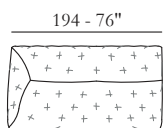

SENTADA / Poliuretano expandido

RESPALDO / Poliuretano expandido

Opciones Costura en contraste

Confort Estándar

Pies Metal

Acabados 26 / 37 / 41 / 42

Struttura Estructura en madera

Le misure riportate sono espresse in pollici. The dimensions shown are expressed in inches. Les dimensions indiquées sont exprimées en pouces. Las dimensiones mostradas están expresadas en pulgadas.

308

204

200

508

501

310

309

206