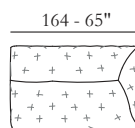

SENTADA / Poliuretano expandido

RESPALDO / Poliuretano expandido

Opciones Costura en contraste

Confort Estándar

Pies Metal

Acabados 26 / 37 / 41 / 42

Struttura Estructura en madera

Le misure riportate sono espresse in pollici. The dimensions shown are expressed in inches. Les dimensions indiquées sont exprimées en pouces. Las dimensiones mostradas están expresadas en pulgadas.

308

204

200

508

501

310

309

206