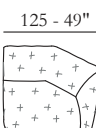

mod.
GLOBO

modello brevettato
patented model

maxdivani

Rivestimento

Pelle / Tessuto

Imbottitura

BRACCIOLI / Poliuretano espanso

SEDUTA / Poliuretano espanso

SPALLIERA / Poliuretano espanso

Opzioni Cucitura a contrasto

Comfort Standard

Piedi Metallo

Finiture 26 / 37 / 41 / 42

Struttura Telaio in legno

Coverings

Leather / Fabric

Filling

ARMS / Foam

SEAT CUSHION / Foam

BACK CUSHION / Foam

Options Contrast stitching

Comfort Standard

Legs Metal

Finishing 26 / 37 / 41 / 42

Structure Wooden frame

Revêtement

Cuir / Tissu

Rembourrage

ACCOUDOIRS / Mousse

ASSISE / Mousse

DOSSIER / Mousse

Options Coutures contrastées

Confort Standard

Pieds Metal

Finition 26 / 37 / 41 / 42

Structure Structure en bois

Revestimiento

Piel / Tela

Imbottitura

APOYABRAZOS / Poliuretano expandido

SENTADA / Poliuretano expandido

RESPALDO / Poliuretano expandido

Opciones Costura en contraste

Confort Estándar

Pies Metal

Acabados 26 / 37 / 41 / 42

Struttura Estructura en madera

Le misure riportate sono espresse in pollici. The dimensions shown are expressed in inches. Les dimensions indiquées sont exprimées en pouces. Las dimensiones mostradas están expresadas en pulgadas.

308

204

200

508

501

310

309

206

205

230

229

Esempi di componibilità - Sectionals examples - Exemples de compositions - Ejemplos de modularidad

230

309

230

205

Molle greche
Zig Zag springs
Sangles métalliques nozag
Muelles onduladas