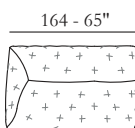

SENTADA / Poliuretano expandido

RESPALDO / Poliuretano expandido

Opciones Costura en contraste

Confort Estándar

Pies Metal

Acabados 26 / 37 / 41 / 42

Struttura Estructura en madera

Le misure riportate sono espresse in pollici. The dimensions shown are expressed in inches. Les dimensions indiquées sont exprimées en pouces. Las dimensiones mostradas están expresadas en pulgadas.

308

204

200

508

501

310

309

206