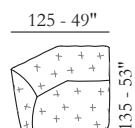

mod.
GLOBO

modello brevettato
patented model

maxdivani

Rivestimento

Pelle / Tessuto

Imbottitura

BRACCIOLI / Poliuretano espanso

SEDUTA / Poliuretano espanso

SPALLIERA / Poliuretano espanso

Opzioni Cucitura a contrasto

Comfort Standard

Piedi Metallo

Finiture 26 / 37 / 41 / 42

Struttura Telaio in legno

Coverings

Leather / Fabric

Filling

ARMS / Foam

SEAT CUSHION / Foam

BACK CUSHION / Foam

Options Contrast stitching

Comfort Standard

Legs Metal

Finishing 26 / 37 / 41 / 42

Structure Wooden frame

Revêtement

Cuir / Tissu

Rembourrage

ACCOUDOIRS / Mousse

ASSISE / Mousse

DOSSIER / Mousse

Options Coutures contrastées

Confort Standard

Pieds Metal

Finition 26 / 37 / 41 / 42

Structure Structure en bois

Revestimiento

Piel / Tela

Imbottitura

APOYABRAZOS / Poliuretano expandido

SENTADA / Poliuretano expandido

RESPALDO / Poliuretano expandido

Opciones Costura en contraste

Confort Estándar

Pies Metal

Acabados 26 / 37 / 41 / 42

Struttura Estructura en madera

Le misure riportate sono espresse in pollici. The dimensions shown are expressed in inches. Les dimensions indiquées sont exprimées en pouces. Las dimensiones mostradas están expresadas en pulgadas.

308

204

200

508

501

310

309

206

205

230

229

Esempi di componibilità - Sectionals examples - Exemples de compositions - Ejemplos de modularidad

230

309

230

205

Molle greche
Zig Zag springs
Sangles métalliques nozag
Muelles onduladas