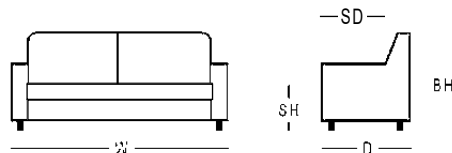

DIMENSION

Updated : 04 / 08 / 2022

Configuration	Width		Seat Width		Depth		Seat Depth		Back Height		Seat Height		Weight		Volume	
	cm	inch	cm	inch	cm	inch	cm	inch	cm	inch	cm	inch	kg	lb	m ³	ft ³
2.5S	224	88	224	88	111	44	63	25	86	34	43	17	76	168	2.14	75.51
2.5SS	204	80	204	80	111	44	63	25	86	34	43	17	66	146	1.95	68.77
1.5AC	111	44	111	44	111	44	63	25	86	34	43	17	38	84	1.06	37.42
1.25AC	102	40	102	40	111	44	63	25	86	34	43	17	33	73	0.97	34.39
CT	106	42	106	42	106	42	-	-	-	-	22	9	20	45	0.25	8.73
FSTB	111	44	111	44	111	44	-	-	-	-	41	16	27	60	0.51	17.84
RFSTB2.5S	224	88	224	88	111	44	-	-	-	-	43	17	54	119	1.07	37.76
RFSTB2.5SS	204	80	204	80	111	44	-	-	-	-	43	17	44	97	0.97	34.39
RFSTB1.5S	111	44	111	44	111	44	-	-	-	-	43	17	27	60	0.53	18.71
RFSTB1.25S	102	40	102	40	111	44	-	-	-	-	43	17	22	49	0.49	17.19

(To order additional BC please use code ACC-DM-4611 (W80 x D48 x H45cm, W31 x D19 x H18")

RFSTB2.5S

RFSTB2.5SS

RFSTB1.5S

RFSTB1.25S

BC (ACC-4611)
80cm W x 48cm D x 45cm H

CONSTRUCTION

- ⇒ **SEAT** : No-sag Spring
- ⇒ **BACK REST** : -
- ⇒ **SEAT CUSHION** : D/42 + D/29
- ⇒ **BACK REST CUSHION** :
D/29 + 50% Loose Fibre + 50% Feather
- ⇒ **SOFA LEGS** (front & rear) :
code(front) : MLG-1497-24L /
code(rear) : MLG-1316-23L
material : Metal
height : 140mm (MLG-1497-24L)
100-150mm (MLG-1316-23L)
colour : 24 = Bright Black Nickel Plating /
23 = Matte Black