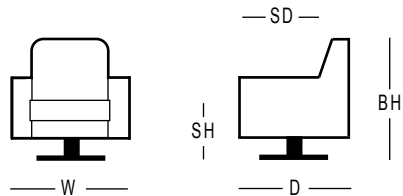

PRISME DM - A6272 SCH

Domicil

This design is copyrighted and shall not be used or reproduced without the consent of Domicil

DIMENSION

Updated : 04 / 09 / 2020

Configuration	Width		Seat Width		Depth		Seat Depth		Back Height		Seat Height		Weight		Volume	
	cm	inch	cm	inch	cm	inch	cm	inch	cm	inch	cm	inch	kg	lb	m ³	ft ³
SCH	79	31	57	22	86	34	59	23	71	28	43	17	27	60	0.48	17.03

CONSTRUCTION

- ⇒ **SEAT** : Rubber Webbing
- ⇒ **BACK REST** : Plywood
- ⇒ **SEAT CUSHION** : D/42 + D/29
- ⇒ **BACK REST CUSHION** : D/38S + D/29
- ⇒ **SOFA LEGS** (front & rear) :
 - code* : MP01764-03L
 - material* : Metal
 - height* : 46mm (ACE-MP01764)
 - colour* : 03 = Gloss Black