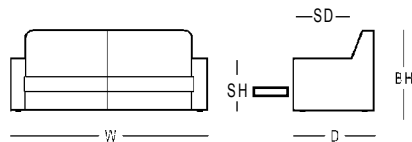

OPTIONAL

MLG-1497-31L (ht.141mm), MLG-1509-23L (ht.110mm),
MLG-1510-23L (ht.210mm), MLG-1316-23L (ht.100-150mm)
Metal, 31 = Sandy Black / 23 = Matte Black

CONSTRUCTION

- ⇒ **SEAT** : No-sag Spring + Inner Coil
- ⇒ **BACK REST** : Rubber Webbing
- ⇒ **SEAT CUSHION** : D/42 + D/29 + Inner Coil
- ⇒ **BACK REST CUSHION** : D/22
- ⇒ **SOFA LEGS** (front & rear) :
  - code : MLG-1497-24L / MLG-1509-23L / MLG-1510-23L
  - material : Metal
  - height : 141mm (MLG-1497-24L)
    110mm (MLG-1509-23L)
    210mm (MLG-1510-23L)
  - colour : 24 = Bright Black Nickel Plating /
    23 = Matte Black

* Available in ELECTRIC with USB Port (U) Version

SAMOA DM - A0359 - PR

Domicil