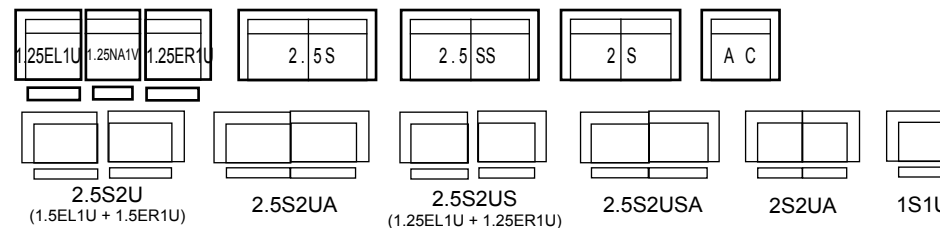

OPTIONAL

MLG-1497-31L (ht.141mm), MLG-1509-23L (ht.110mm),
MLG-1510-23L (ht.210mm), MLG-1316-23L (ht.100-150mm)
Metal, 31 = Sandy Black / 23 = Matte Black

CONSTRUCTION

- ⇒ **SEAT** : No-sag Spring + Inner Coil
- ⇒ **BACK REST** : Rubber Webbing
- ⇒ **SEAT CUSHION** : D/42 + D/29 + Inner Coil
- ⇒ **BACK REST CUSHION** : D/22
- ⇒ **SOFA LEGS** (front & rear) :
  - code : MLG-1497-24L / MLG-1509-23L / MLG-1510-23L
  - material : Metal
  - height : 141mm (MLG-1497-24L)
    110mm (MLG-1509-23L)
    210mm (MLG-1510-23L)
  - colour : 24 = Bright Black Nickel Plating /
    23 = Matte Black

* Available in ELECTRIC with USB Port (U) Version

SAMOA DM - A0359 - PR

Domicil