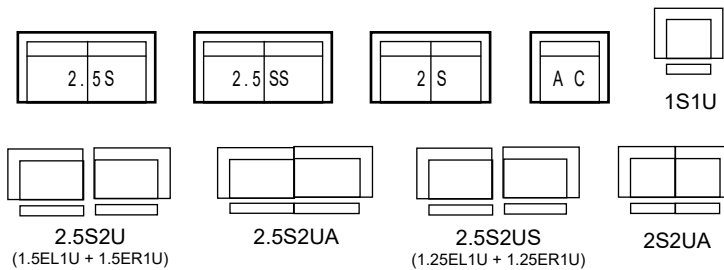

COMBINATIONS

CONSTRUCTION

- ⇒ **SEAT** : No-sag Spring
- ⇒ **BACK REST** : Rubber Webbing
- ⇒ **SEAT CUSHION** : D/42 + D/29
- ⇒ **BACK REST CUSHION** : 100%Loose Fibre
- ⇒ **SOFA LEGS** (front & rear) :
  - *code* : MLG-1335-24L / MLG-1467-23L / MLG-1348-23L / MLG-1316-23L
  - *material* : Metal
  - *height* : 140mm (MLG-1335-24L, MLG-1348-23L)
    40mm (MLG-1467-23L)
    100-150mm (MLG-1316-23L)
  - *colour* : 24 = Black Chrome Nickel Plating /
    23 = Matte Black

* Available in **BATTERY (B)** & **ELECTRIC with USB Port (U)** Versions

GEORGIA DMZ-11671

Domicil