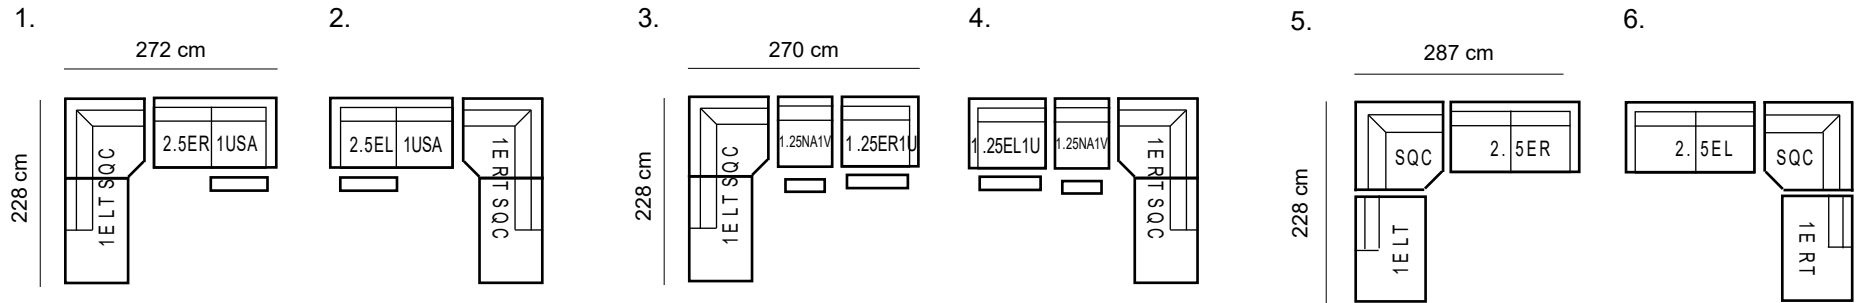

COMBINATIONS

CONSTRUCTION

- ⇒ **SEAT** : No-sag Spring
- ⇒ **BACK REST** : Rubber Webbing
- ⇒ **SEAT CUSHION** : D/42 + D/29
- ⇒ **BACK REST CUSHION** : 100%Loose Fibre
- ⇒ **SOFA LEGS** (front & rear) :
  - *code* : MLG-1335-24L / MLG-1467-23L / MLG-1348-23L / MLG-1316-23L
  - *material* : Metal
  - *height* : 140mm (MLG-1335-24L, MLG-1348-23L)
    40mm (MLG-1467-23L)
    100-150mm (MLG-1316-23L)
  - *colour* : 24 = Black Chrome Nickel Plating /
    23 = Matte Black

* Available in **BATTERY (B)** & **ELECTRIC with USB Port (U)** Versions

GEORGIA DMZ-11671

Domicil