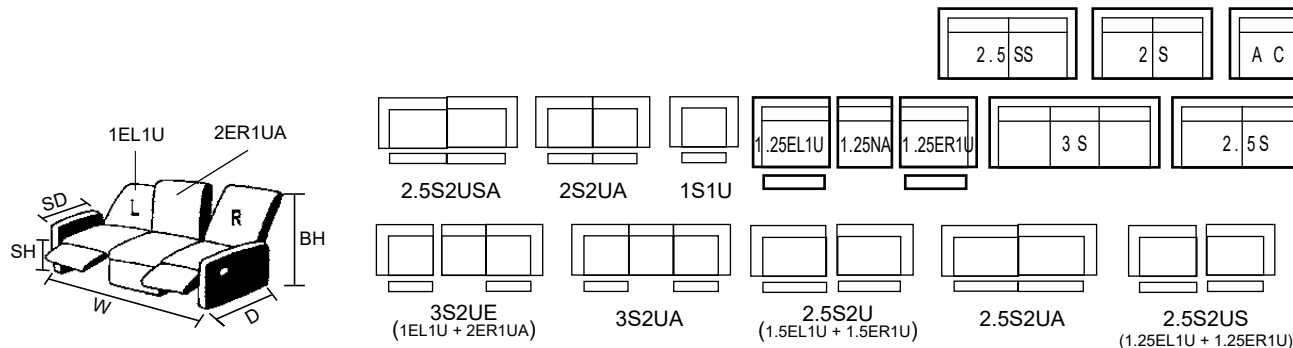

Configuration	Width		Depth		Seat Depth		Back Height		Seat Height		Weight		Volume	
	cm	inch	cm	inch	cm	inch	cm	inch	cm	inch	kg	lb	m³	ft³
3S2UE, 3S2UA	223	88	110 - 153	43 - 60	56	22	76 - 98	30 - 39	46	18	116	256	1.86	65.84
2.5S2U, 2.5S2UA	210	83	110 - 153	43 - 60	56	22	76 - 98	30 - 39	46	18	114	252	2.26	79.95
2.5S2US, 2.5S2USA	194	76	110 - 153	43 - 60	56	22	76 - 98	30 - 39	46	18	108	238	2.09	73.85
2S2UA	164	65	110 - 153	43 - 60	56	22	76 - 98	30 - 39	46	18	96	212	1.37	48.42
1S1U	105	41	110 - 153	43 - 60	56	22	76 - 98	30 - 39	46	18	58	128	0.88	31.00
1.25EL1U, 1.25ER1U	97	38	110 - 153	43 - 60	56	22	76 - 98	30 - 39	46	18	54	119	1.05	36.93
1.25NA1V	74	29	110 - 153	43 - 60	56	22	76 - 98	30 - 39	46	18	47	104	0.62	21.85
1.25NA	73	29	110	43	56	22	76 - 98	30 - 39	46	18	26	58	0.79	27.79
3S	223	88	110	43	56	22	76 - 98	30 - 39	46	18	79	174	1.86	65.84
2.5S	210	83	110	43	56	22	76 - 98	30 - 39	46	18	74	163	1.76	62.00
2.5SS	194	76	110	43	56	22	76 - 98	30 - 39	46	18	70	155	1.62	57.27
2S	164	65	110	43	56	22	76 - 98	30 - 39	46	18	65	144	1.37	48.42
AC	105	41	110	43	56	22	76 - 98	30 - 39	46	18	46	102	0.88	31.00

CONSTRUCTION

- ⇒ **SEAT** : No-sag Spring
- ⇒ **BACK REST** : Rubber Webbing
- ⇒ **SEAT CUSHION** : D/42 + D/29
- ⇒ **BACK REST CUSHION** : D/22
- ⇒ **SOFA LEGS** (front & rear) :
  - code : MLG-1605-23L / MLG-1791-23L / MLG-1510-23L / MLG-1316-23L / MLG-1790-23L
  - material : Metal
  - height : 140mm (MLG-1605-23L)
    110mm (MLG-1790 / 1791-23L)
    210mm (MLG-1510-24L)
    100-150mm (MLG-1316-23L)
  - colour : 24 = Bright Black Nickel Plating / 23 = Matte Black

* Available in BATTERY (B) & ELECTRIC with USB Port (U) Versions

NAPA DM - B0327

Domicil