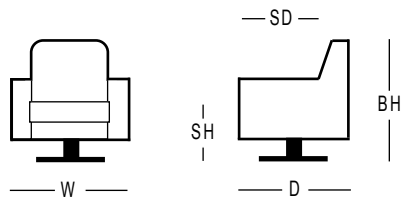

Footrest Open

SAXO DM - B6005 TVCH

Domicil

This design is copyrighted and shall not be used or reproduced without the consent of Domicil

DIMENSION

Updated : 19 / 03 / 2021

Configuration	Width		Seat Width		Depth		Seat Depth		Back Height		Seat Height		Weight		Volume	
	cm	inch	cm	inch	cm	inch	cm	inch	cm	inch	cm	inch	kg	lb	m ³	ft ³
TVCH	78	31	50	20	86 - 161	34 - 63	54	21	113	44	49	19	51	113	0.76	26.77

CONSTRUCTION

- ⇒ **SEAT** : No-sag Spring
- ⇒ **BACK REST** : -
- ⇒ **SEAT CUSHION** : D/40 + D/29
- ⇒ **BACK REST CUSHION** : D/29 + D/65
- ⇒ **SOFA LEGS** (front & rear) :
- code : MLG-1507-31L
- material : Metal
- height : 67mm (MLG-1507-31L)
- colour : 31 = Sandy Black