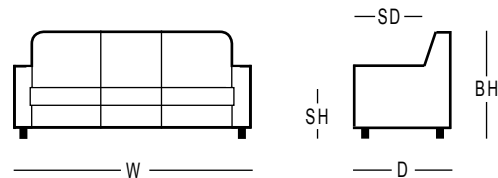

**BACH THREE** DM-11875 1.5AC

**Domicil**

This design is copyrighted and shall not be used or reproduced without the consent of Domicil

## DIMENSION

Updated : 22 / 04 / 2019

Configuration	Width		Depth		Seat Depth		Back Height		Seat Height		Weight		Volume	
	cm	inch	cm	inch	cm	inch	cm	inch	cm	inch	kg	lb	m <sup>3</sup>	ft <sup>3</sup>
3S	239	94	101	40	61	24	76	30	45	18	83	183	1.83	64.79
2.5S	239	94	101	40	61	24	76	30	45	18	83	183	1.83	64.79
2S	178	70	101	40	61	24	76	30	45	18	78	172	1.37	48.25
1.5AC	137	54	101	40	61	24	76	30	45	18	65	144	1.05	37.14
AC	117	46	101	40	61	24	76	30	45	18	60	133	0.90	31.72