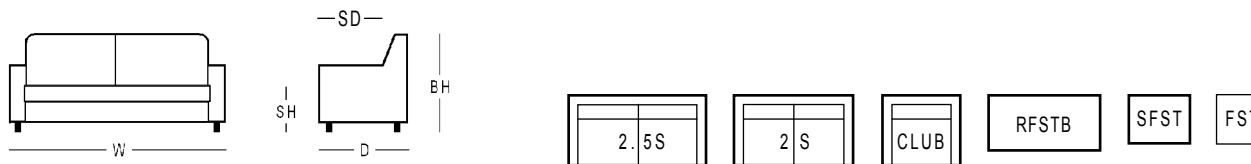

CRESCENT DM - 11786 2.5S

Domicil

This design is copyrighted and shall not be used or reproduced without the consent of Domicil

CRESCENT DM - 11786 CLUB

Domicil

This design is copyrighted and shall not be used or reproduced without the consent of Domicil

DIMENSION

Updated : 28 / 06 / 2019

Configuration	Width		Depth		Seat Depth		Back Height		Seat Height		Weight		Volume	
	cm	inch	cm	inch	cm	inch	cm	inch	cm	inch	kg	lb	m ³	ft ³
2.5S	182	72	96	38	55	22	82	32	46	18	64	141	1.43	50.60
2S	141	56	96	38	55	22	82	32	46	18	50	111	1.11	39.20
CLUB	76	30	84	33	63	25	86	34	42	17	23	51	0.55	19.39
RFSTB	100	39	50	20	-	-	-	-	42	17	18	40	0.21	7.42
SFST	55	22	55	22	-	-	-	-	44	17	14	31	0.13	4.70
FST	55	22	55	22	-	-	-	-	42	17	12	27	0.13	4.49

CONSTRUCTION

- ⇒ **SEAT** : No-sag Spring + Inner Coil
(CLUB : No-sag Spring)
- ⇒ **BACK REST** : Rubber Webbing
- ⇒ **SEAT CUSHION** : D/42 + D/29 + Inner Coil
(CLUB : D/42)
- ⇒ **BACK REST CUSHION** : 100% Loose Fibre
(CLUB : D/38S)
- ⇒ **SOFA LEGS** (front & rear) :
code : MLG-1497-24L / MLG-1316-23L / MLG-1088-24L
material : Metal
height : 140mm (MLG-1497-24L)
100-150mm (MLG-1316-23L)
141mm (MLG-1088-24L)
colour : 24 = Bright Black Nickel /
23 = Matte Black