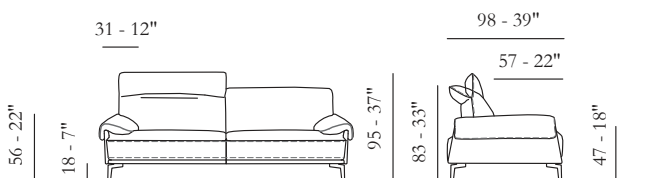

APOYABRAZOS / Poliuretano expandido

SENTADA / Poliuretano expandido

RESPALDO / Poliuretano expandido

Opciones Costura en contraste

Confort Estándar

Pies Metal

Acabados 10 / 22 / 26 / 42

Struttura Estructura en madera

Le misure riportate sono espresse in pollici. The dimensions shown are expressed in inches. Les dimensions indiquées sont exprimées en pouces. Las dimensiones mostradas están expresadas en pulgadas.

Molle greche
Zig Zag springs
Sangles métalliques nozag
Muelles ondulados