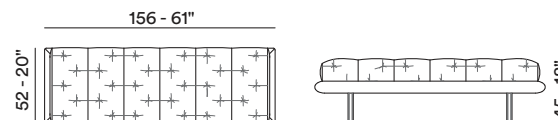

— Pieds Metal

— Structure Structure en bois

— Revestimiento

Piel / Tela

— Imbottitura

CABECERA DE LA CAMA / Poliuretano expandido

— Pies Metal

— Struttura Estructura en madera

913

905

521

misure europee
european sizes

913

905

misure americane
american sizes

— Modello brevettato — Patented model