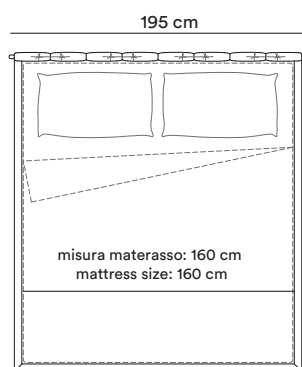

— Pieds Metal

— Structure Structure en bois

— Revestimiento

Piel / Tela

— Imbottitura

CABECERA DE LA CAMA / Poliuretano expandido

— Pies Metal

— Struttura Estructura en madera

913

905

521

misure europee
european sizes

913

905

misure americane
american sizes

— Modello brevettato — Patented model