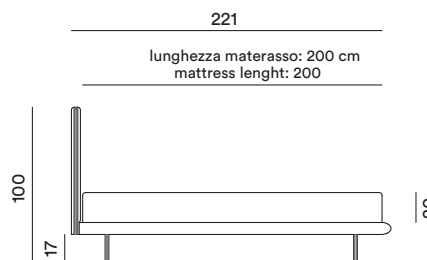

— Pieds Metal

— Structure Structure en bois

— Revestimiento

Piel / Tela

— Imbottitura

CABECERA DE LA CAMA / Poliuretano expandido

— Pies Metal

— Struttura Estructura en madera

913

905

521

misure europee
european sizes

913

905

misure americane
american sizes

— Modello brevettato — Patented model