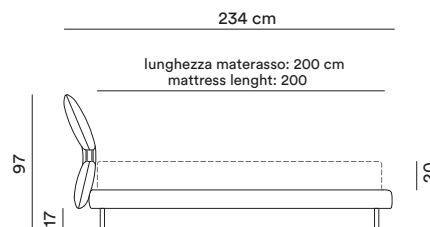

— Pieds Metal

— Structure Structure en bois

— Revestimiento

Piel / Tela

— Imbottitura

CABECERA DE LA CAMA / Poliuretano expandido

— Pies Metal

— Struttura Estructura en madera

913

905

521

misure europee  
european sizes

913

905

521

misure americane  
american sizes