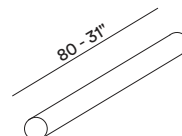

— Pieds Metal

— Structure Structure en bois

— Revestimiento

Piel / Tela

— Imbottitura

CABECERA DE LA CAMA / Poliuretano expandido

— Pies Metal

— Struttura Estructura en madera

913

905

521

misure europee  
european sizes

913

905

521

misure americane  
american sizes