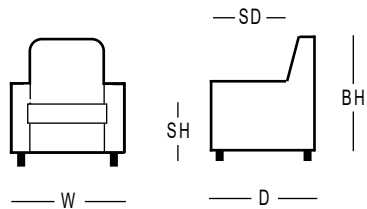

**FASHION** DM - A0469 CLUB

**Domicil**

This design is copyrighted and shall not be used or reproduced without the consent of Domicil

## DIMENSION

Updated : 14 / 02 / 2022

Configuration	Width		Seat Width		Depth		Seat Depth		Back Height		Seat Height		Weight		Volume	
	cm	inch	cm	inch	cm	inch	cm	inch	cm	inch	cm	inch	kg	lb	m <sup>3</sup>	ft <sup>3</sup>
CLUB	85	33	53	21	93	37	57	22	77	30	41	16	33	73	0.61	21.50

## CONSTRUCTION

- ⇒ **SEAT** : Rubber Webbing
- ⇒ **BACK REST** : Rubber Webbing
- ⇒ **SEAT CUSHION** : D/42 + D/29
- ⇒ **BACK REST CUSHION** : D/29
- ⇒ **SOFA LEGS** (front & rear) :
  - code* : MLG-1741-23L
  - material* : Metal
  - height* : 215mm (MLG-1741-23L)
  - colour* : 23 = Matte Black