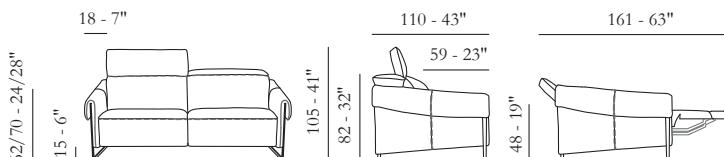

Esempi di componibilità - Sectionals examples - Exemples de compositions - Ejemplos de modularidad

Molle greche
Zig Zag springs
Sangles métalliques nozag
Muelles ondulados

L'azienda si riserva di apportare alcune modifiche alle dimensioni. Le dimensioni sono soggette a leggere variazioni dovute alla manifattura. Some dimensions reported in this legend may be changed by the manufacturer. Such dimensions are subject to small discrepancy due to the handmade product. Les dimensions indiquées dans cette légende peuvent être modifiées par le fabricant. Les mêmes sont sujettes à de légères différences dues à la fabrication artisanale. La Empresa se reserva el derecho de hacer algunos cambios en las dimensiones. Las dimensiones están sujetas a ligeras variaciones debido a la fabricación.