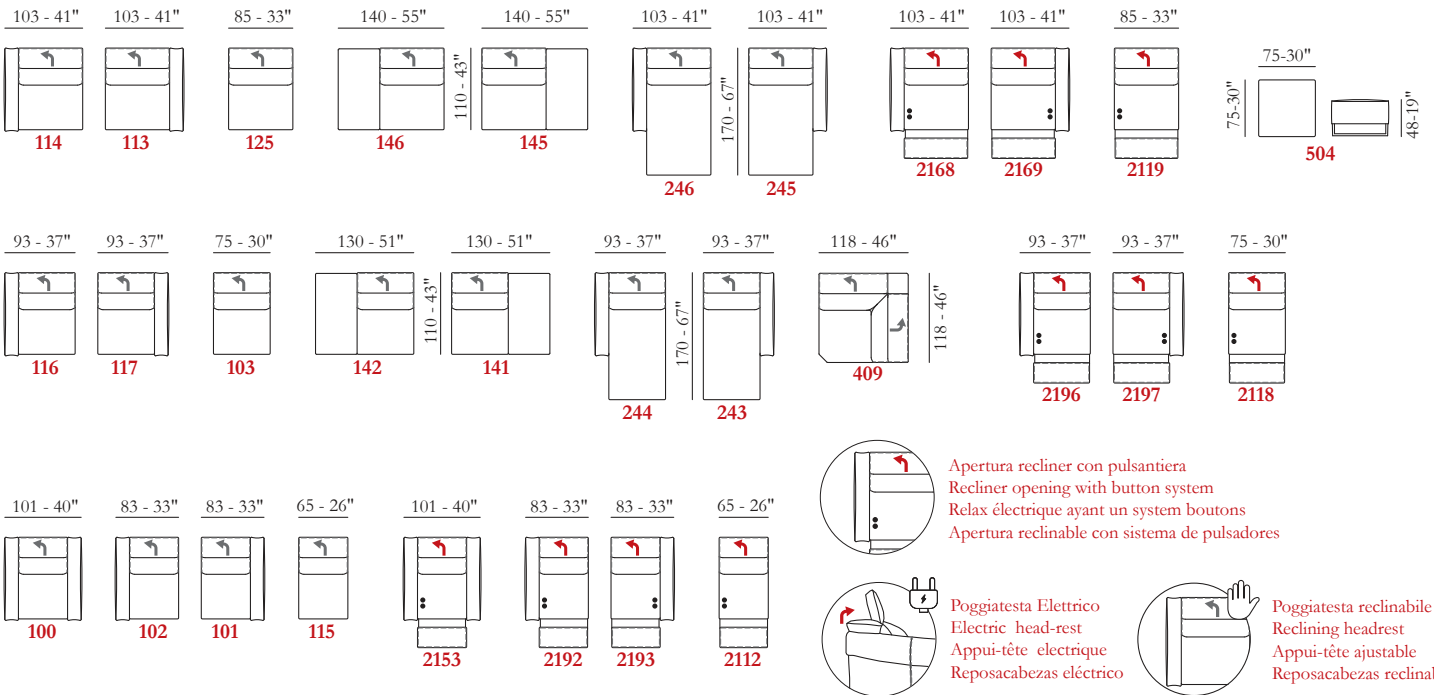

SENTADA / Poliuretano expandido

RESPALDO / Poliuretano expandido

Opciones Costura en contraste

Confort Estándar

Pies Metal

Acabados 26 / 37 / 42 / 46

Struttura Estructura en madera

Le misure riportate sono espresse in pollici. The dimensions shown are expressed in inches. Les dimensions indiquées sont exprimées en pouces. Las dimensiones mostradas están expresadas en pulgadas.