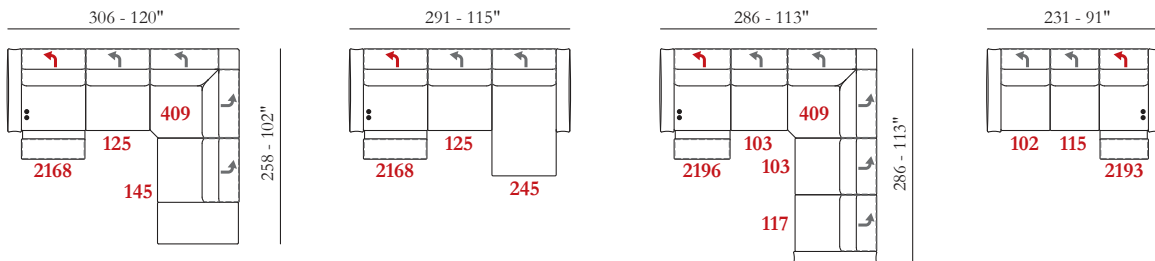

Esempi di componibilità - Sectionals examples - Exemples de compositions - Ejemplos de modularidad

Molle greche
Zig Zag springs
Sangles métalliques nozag
Muelles ondulados

L'azienda si riserva di apportare alcune modifiche alle dimensioni. Le dimensioni sono soggette a leggere variazioni dovute alla manifattura. Some dimensions reported in this legend may be changed by the manufacturer. Such dimensions are subject to small discrepancy due to the handmade product. Les dimensions indiquées dans cette légende peuvent être modifiées par le fabricant. Les mêmes sont sujettes à de légères différences dues à la fabrication artisanale. La Empresa se reserva el derecho de hacer algunos cambios en las dimensiones. Las dimensiones están sujetas a ligeras variaciones debido a la fabricación.