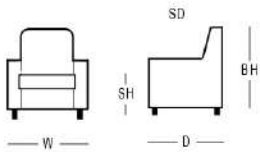

A0169 CLUB

Rossetto
רוסטיטו סטוב

A0169 SCH

Rossetto
רוסטיטו סטוב

A0169

DIMENSION

Updated : 27 / 10 / 2017

Configuration	Width		Depth		Seat Depth		Back Height		Seat Height		Weight		Volume	
	cm	inch	cm	inch	cm	inch	cm	inch	cm	inch	kg	lb	m ³	ft ³
CLUB	78	31	84	33	54	21	77	30	44	17	19	42	0.50	17.82
SCH	78	31	84	33	54	21	77	30	44	17	38	84	0.50	17.82

CONSTRUCTION

- **SEAT** : No-sag Spring
- **BACK REST** : Rubber Webbing
- **SEAT CUSHION** : D/38 + D/29
- **BACK REST CUSHION** : D/36S + D/29
- **SOFA LEGS** (front & rear) :

DEFAULT

code : WLG-990-27L / ACE-MP01817 /
MLG-435-16L

material : Wooden / Metal

height : 200mm (MLG-990-27L, MLG-435-16L)
3mm (ACE-MP01817)

colour : 27 = Wenge / 16 = Polished Stainless Steel