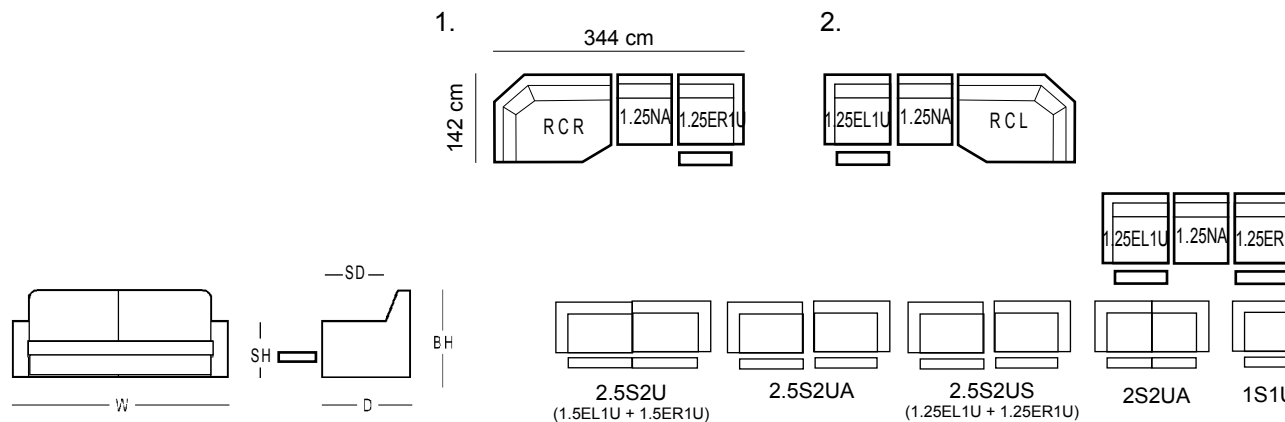

Footrest Open

WALTZ DM - B6001 1S1U

Domicil

This design is copyrighted and shall not be used or reproduced without the consent of Domicil

DIMENSION

Updated : 07 / 01 / 2020

Configuration	Width		Depth		Seat Depth		Back Height		Seat Height		Weight		Volume	
	cm	inch	cm	inch	cm	inch	cm	inch	cm	inch	kg	lb	m ³	ft ³
2.5S2U, 2.5S2UA	208	82	105 - 157	41 - 62	58	23	98	39	46	18	110	243	2.14	75.58
2.5S2US	192	76	105 - 157	41 - 62	58	23	98	39	46	18	100	221	1.98	69.77
2S2UA	162	64	105 - 157	41 - 62	58	23	98	39	46	18	90	199	1.67	58.87
1S1U	98	39	105 - 157	41 - 62	58	23	98	39	46	18	48	106	1.01	35.61
1.5EL1U, 1.5ER1U	104	41	105 - 157	41 - 62	58	23	98	39	46	18	55	122	1.07	37.79
1.25EL1U, 1.25ER1U	96	38	105 - 157	41 - 62	58	23	98	39	46	18	50	111	0.99	34.89
1EL1U, 1ER1U	81	32	105 - 157	41 - 62	58	23	98	39	46	18	45	100	0.83	29.43
1.25NA	74	29	105	41	58	23	98	39	46	18	20	45	0.76	26.89
RCL, RCR	174	69	142	56	98	39	98	39	46	18	90	199	1.79	85.51

COMBINATIONS

CONSTRUCTION

- ⇒ **SEAT** : No-sag Spring + Inner Coil
- ⇒ **BACK REST** : Rubber Webbing
- ⇒ **SEAT CUSHION** : D/42 + D/29 + Inner Coil
- ⇒ **BACK REST CUSHION** : 100% Loose Fibre
- ⇒ **SOFA LEGS** (front & rear) :
 - code : MLG-1633-23L / MLG-1509-23L / MLG-1510-23L / MLG-1638-23L / MLG-1615-23L
 - material : Metal
 - height : 140mm (MLG-1633 / 1638 / 1615-23L)
110mm (MLG-1509-23L)
210mm (MLG-1510-23L)
 - colour : 23 = Matte Black