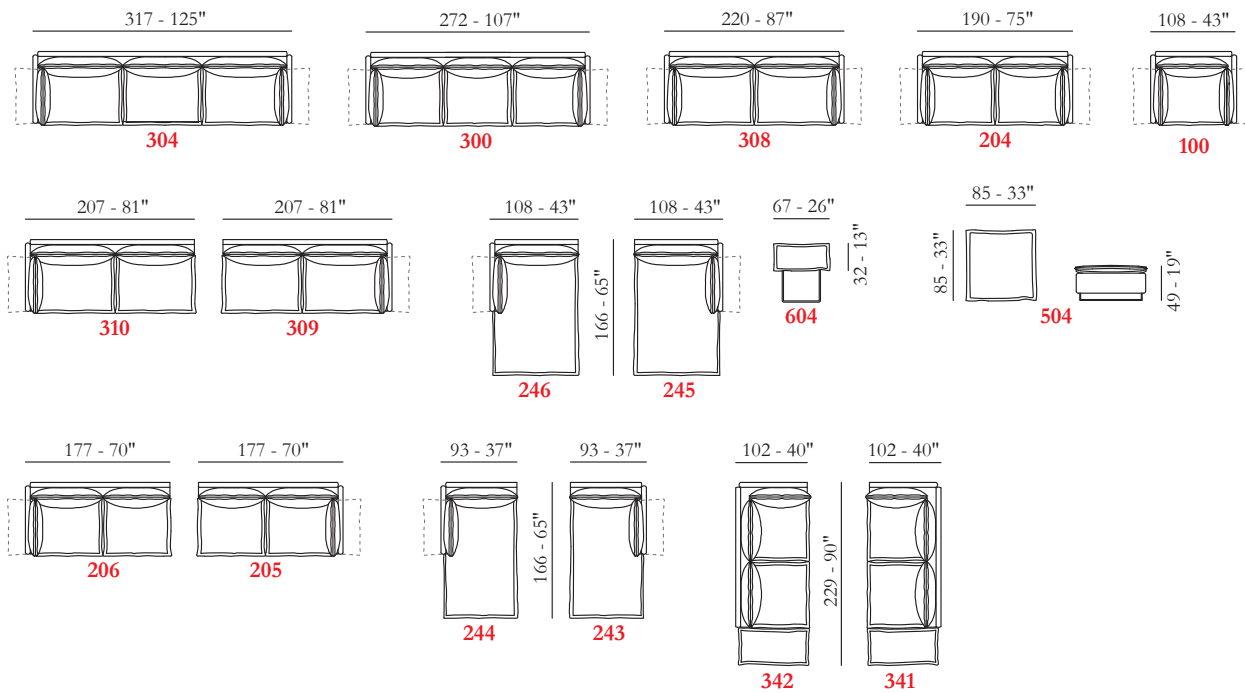

APOYABRAZOS / Pluma

SENTADA / Poliuretano expandido / Pluma

RESPALDO / Pluma

Opciones Costura en contraste

Comfort Estándar

Pies Metal

Acabados 10 / 11 / 26 / 37 / 41 / 42

Struttura Estructura en madera

Le misure riportate sono espresse in pollici. The dimensions shown are expressed in inches. Les dimensions indiquées sont exprimées en pouces. Las dimensiones mostradas están expresadas en pulgadas.

Esempi di compatibilità - Sectionals examples - Exemples de compositions - Ejemplos de modularidad