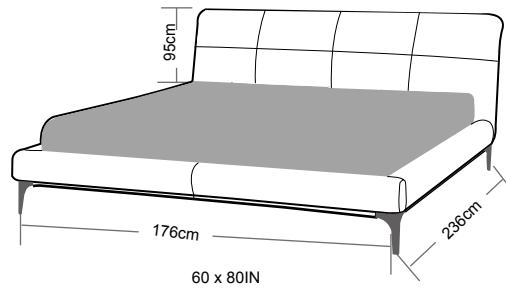

KLAUDIA DM - A0364 - BED 180 X 200CM

Domicil

This design is copyrighted and shall not be used or reproduced without the consent of Domicil

DIMENSION

Updated : 18 / 10 / 2019

Configuration	Width		Depth		Seat Depth		Back Height		Seat Height		Weight		Volume	
	cm	inch	cm	inch	cm	inch	cm	inch	cm	inch	kg	lb	m ³	ft ³
180X200CM	202	80	233	92	211	83	95	37	48	19	60	133	4.47	157.90
160X200CM	182	72	233	92	211	83	95	37	48	19	58	128	4.03	142.27
150X200CM	172	68	233	92	211	83	95	37	48	19	54	119	3.81	134.45
76X80IN	215	85	236	93	214	84	95	37	48	19	64	141	4.82	170.23
60X80IN	176	69	236	93	214	84	95	37	48	19	52	115	3.95	139.35

CONSTRUCTION

- **SEAT** : -
- **BACK REST** : Rubber Webbing
- **SEAT CUSHION** : -
- **BACK REST CUSHION** : D/38 + D/29
- **SOFA LEGS** (front & rear) :
 - code* : MLG-1216-35L / MLG-1317-23L
 - material* : Metal
 - height* : 178mm (MLG-1216-35L)
150-220mm (MLG-1317-23L)
 - colour* : 35 = Titanium Gun Color /
23 = Matte Black