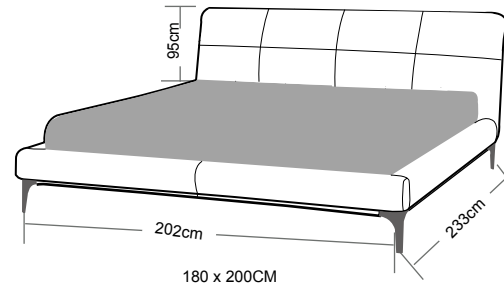

KLAUDIA DM - A0364 - BED 180 X 200CM

Domicil

This design is copyrighted and shall not be used or reproduced without the consent of Domicil

DIMENSION

Updated : 18 / 10 / 2019

Configuration	Width		Depth		Seat Depth		Back Height		Seat Height		Weight		Volume	
	cm	inch	cm	inch	cm	inch	cm	inch	cm	inch	kg	lb	m ³	ft ³
180X200CM	202	80	233	92	211	83	95	37	48	19	60	133	4.47	157.90
160X200CM	182	72	233	92	211	83	95	37	48	19	58	128	4.03	142.27
150X200CM	172	68	233	92	211	83	95	37	48	19	54	119	3.81	134.45
76X80IN	215	85	236	93	214	84	95	37	48	19	64	141	4.82	170.23
60X80IN	176	69	236	93	214	84	95	37	48	19	52	115	3.95	139.35

CONSTRUCTION

- **SEAT** : -
- **BACK REST** : Rubber Webbing
- **SEAT CUSHION** : -
- **BACK REST CUSHION** : D/38 + D/29
- **SOFA LEGS** (front & rear) :
 - code* : MLG-1216-35L / MLG-1317-23L
 - material* : Metal
 - height* : 178mm (MLG-1216-35L)
150-220mm (MLG-1317-23L)
 - colour* : 35 = Titanium Gun Color /
23 = Matte Black