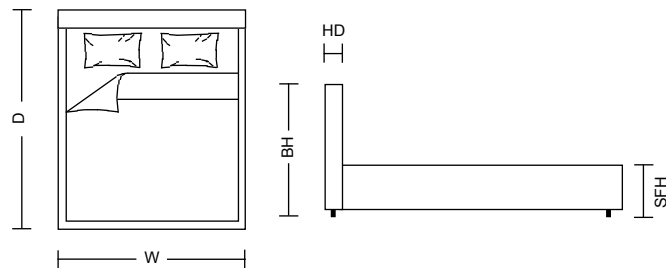

KLAUDIA DM - A0364 - BED 180 X 200CM

Domicil

This design is copyrighted and shall not be used or reproduced without the consent of Domicil

DIMENSION

Updated : 18 / 10 / 2019

Configuration	Width		Depth		Seat Depth		Back Height		Seat Height		Weight		Volume	
	cm	inch	cm	inch	cm	inch	cm	inch	cm	inch	kg	lb	m ³	ft ³
180X200CM	202	80	233	92	211	83	95	37	48	19	60	133	4.47	157.90
160X200CM	182	72	233	92	211	83	95	37	48	19	58	128	4.03	142.27
150X200CM	172	68	233	92	211	83	95	37	48	19	54	119	3.81	134.45
76X80IN	215	85	236	93	214	84	95	37	48	19	64	141	4.82	170.23
60X80IN	176	69	236	93	214	84	95	37	48	19	52	115	3.95	139.35

CONSTRUCTION

- **SEAT** : -
- **BACK REST** : Rubber Webbing
- **SEAT CUSHION** : -
- **BACK REST CUSHION** : D/38 + D/29
- **SOFA LEGS** (front & rear) :
 - code* : MLG-1216-35L / MLG-1317-23L
 - material* : Metal
 - height* : 178mm (MLG-1216-35L)
150-220mm (MLG-1317-23L)
 - colour* : 35 = Titanium Gun Color /
23 = Matte Black