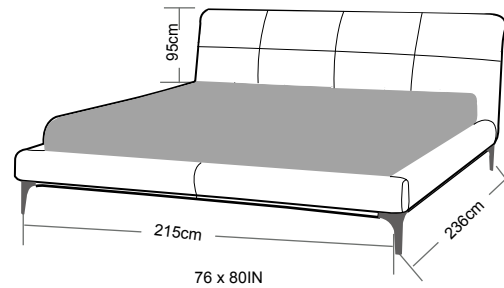

KLAUDIA DM - A0364 - BED 180 X 200CM

Domicil

This design is copyrighted and shall not be used or reproduced without the consent of Domicil

DIMENSION

Updated : 18 / 10 / 2019

Configuration	Width		Depth		Seat Depth		Back Height		Seat Height		Weight		Volume	
	cm	inch	cm	inch	cm	inch	cm	inch	cm	inch	kg	lb	m ³	ft ³
180X200CM	202	80	233	92	211	83	95	37	48	19	60	133	4.47	157.90
160X200CM	182	72	233	92	211	83	95	37	48	19	58	128	4.03	142.27
150X200CM	172	68	233	92	211	83	95	37	48	19	54	119	3.81	134.45
76X80IN	215	85	236	93	214	84	95	37	48	19	64	141	4.82	170.23
60X80IN	176	69	236	93	214	84	95	37	48	19	52	115	3.95	139.35

CONSTRUCTION

- **SEAT** : -
- **BACK REST** : Rubber Webbing
- **SEAT CUSHION** : -
- **BACK REST CUSHION** : D/38 + D/29
- **SOFA LEGS** (front & rear) :
 - code* : MLG-1216-35L / MLG-1317-23L
 - material* : Metal
 - height* : 178mm (MLG-1216-35L)
150-220mm (MLG-1317-23L)
 - colour* : 35 = Titanium Gun Color /
23 = Matte Black