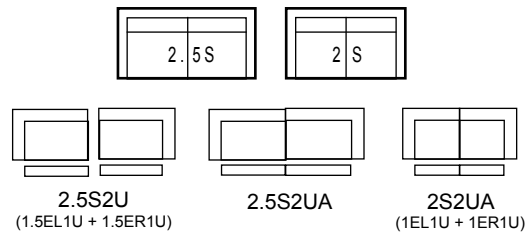

Footrest Open

GENOVA DM - B5082 - PRCS 2.5S2U

Domicil

This design is copyrighted and shall not be used or reproduced without the consent of Domicil

Footrest Open

GENOVA DM - B5082 - PRCS 2.5S2U

Domicil

This design is copyrighted and shall not be used or reproduced without the consent of Domicil

DIMENSION

Updated : 28 / 10 / 2019

Configuration	Width		Depth		Seat Depth		Back Height		Seat Height		Weight		Volume	
	cm	inch	cm	inch	cm	inch	cm	inch	cm	inch	kg	lb	m ³	ft ³
2.5S2U, 2.5S2UA	228	90	110 - 161	43 - 63	57	22	76 - 104	30 - 41	47	19	120	265	1.91	67.31
2S2UA	184	72	110 - 161	43 - 63	57	22	76 - 104	30 - 41	47	19	102	265	1.54	54.32
2.5S	228	90	110	43	57	22	76 - 104	30 - 41	47	19	68	150	1.91	67.31
2S	184	72	110	43	57	22	76 - 104	30 - 41	47	19	62	137	1.54	54.32

CONSTRUCTION

- ⇒ **SEAT** : No-sag Spring + Inner Coil
- ⇒ **BACK REST** : Rubber Webbing
- ⇒ **SEAT CUSHION** : D/42 + D/29 + Inner Coil
- ⇒ **BACK REST CUSHION** : D/22
- ⇒ **LEGS** (front & rear) :
 - code* : MLG-1479-24L / MLG-1487-24L / MLG-1509-23L / MLG-1316-23L
 - material* : Metal
 - height* : 140mm (MLG-1479 / 1487-24L)
110mm (MLG-1509-23L)
100-150mm (MLG-1316-23L)
 - colour* : 24 = Bright Black Nickel Plating / 23 = Matte Black