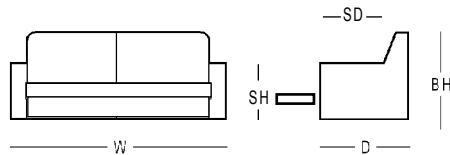

Footrest Open

GENOVA DM - B5082 - PRCS 2.5S2U

Domicil

This design is copyrighted and shall not be used or reproduced without the consent of Domicil

Footrest Open

GENOVA DM - B5082 - PRCS 2.5S2U

Domicil

This design is copyrighted and shall not be used or reproduced without the consent of Domicil

DIMENSION

Updated : 28 / 10 / 2019

Configuration	Width		Depth		Seat Depth		Back Height		Seat Height		Weight		Volume	
	cm	inch	cm	inch	cm	inch	cm	inch	cm	inch	kg	lb	m ³	ft ³
2.5S2U, 2.5S2UA	228	90	110 - 161	43 - 63	57	22	76 - 104	30 - 41	47	19	120	265	1.91	67.31
2S2UA	184	72	110 - 161	43 - 63	57	22	76 - 104	30 - 41	47	19	102	265	1.54	54.32
2.5S	228	90	110	43	57	22	76 - 104	30 - 41	47	19	68	150	1.91	67.31
2S	184	72	110	43	57	22	76 - 104	30 - 41	47	19	62	137	1.54	54.32

CONSTRUCTION

- ⇒ **SEAT** : No-sag Spring + Inner Coil
- ⇒ **BACK REST** : Rubber Webbing
- ⇒ **SEAT CUSHION** : D/42 + D/29 + Inner Coil
- ⇒ **BACK REST CUSHION** : D/22
- ⇒ **LEGS** (front & rear) :
 - code* : MLG-1479-24L / MLG-1487-24L / MLG-1509-23L / MLG-1316-23L
 - material* : Metal
 - height* : 140mm (MLG-1479 / 1487-24L)
110mm (MLG-1509-23L)
100-150mm (MLG-1316-23L)
 - colour* : 24 = Bright Black Nickel Plating / 23 = Matte Black