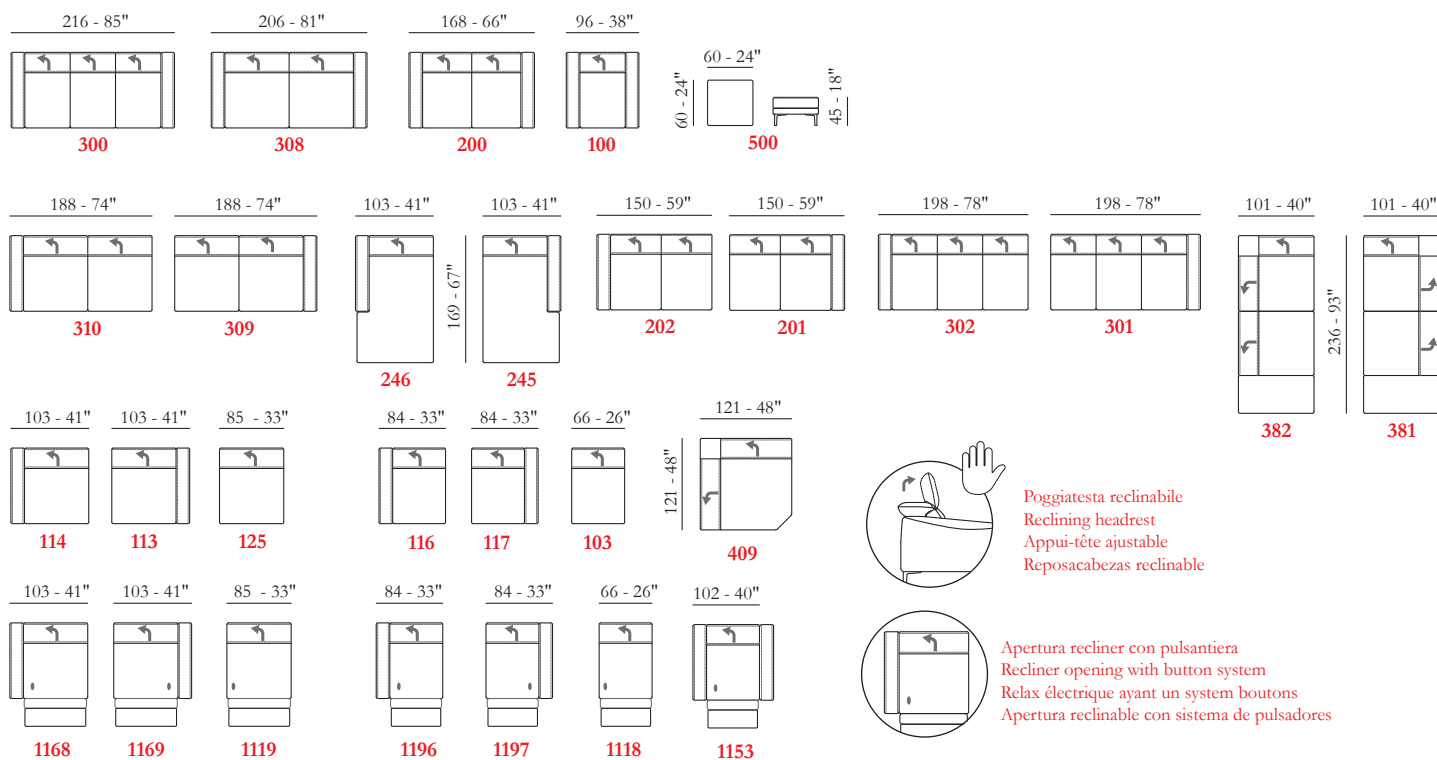

SENTADA / Poliuretano expandido

RESPALDO / Poliuretano expandido

**Opciones** Costura en contraste

**Confort** Estándar / Duro

**Pies** Metal

**Acabados** 26 / 37 / 42 / 46

**Struttura** Estructura en madera

Le misure riportate sono espresse in pollici. The dimensions shown are expressed in inches. Les dimensions indiquées sont exprimées en pouces. Las dimensiones mostradas están expresadas en pulgadas.

**Esempi di componibilità - Sectionals examples - Exemples de compositions - Ejemplos de modularidad**